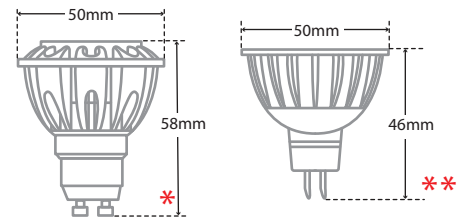

36453 * DICHROIC MR16 220-240V 35W MAX GU10
LED LAMP MR16 220-240V 8W MAX GU10

36454 ** DICHROIC MR16 12V 35W MAX GU5.3
LED LAMP MR16 12V 8W MAX GU5.3

∅ 60mm   92mm   GLASS (6mm)   CE   IP65