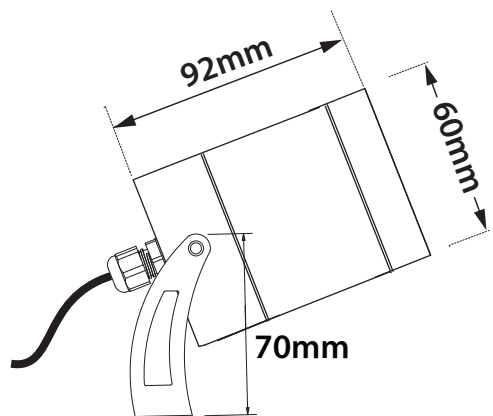

TUBE CNC 1

- Στεγανός προβολέας
 - κατάλληλο για χρήση σε εξωτερικούς χώρους
 - με βαθμό προστασίας IP65
 - από σώμα και στεφάνι αλουμινίου από επεξεργασία CNC
 - ανοδιωμένα για υψηλή αντιδιαβρωτική αντοχή
 - με ανοξείδωτο στηρίγμα κίνησης
 - με υάλινο προφυλακτήρα tempered 6mm
 - με λυχνιολαβή πορσελάνης
 - κατάλληλο για λυχνίες MR16
 - 12volt GU5.3 ή 220-240volt GU10
 - με σιπιοθήλιπη PG9 IP68
 - με ελαστικά στεγανοποίησης από σιλικόνη και βίδες inox
 - κατόπιν παραγγελίας διαθέσιμο προ-καλωδιωμένο με 0.5 ή 1 μέτρο καλώδιο H05RN-F
- Waterproof projector
 - suitable for exteriors use
 - with IP65 protection
 - body and flange made from solid passivated aluminum CNC machined
 - anodized for high anti-corrosion resistance
 - with stainless steel bracket
 - with protective tempered glass 6mm thick
 - with porcelain lampholder
 - suitable for MR16 lamps
 - 12volt GU5.3 or 220-240volt GU10
 - with cable gland PG9 IP68
 - with silicon seal gaskets
 - upon request available with pre-fitted 0.5 or 1m rubber cable H05RN-F

36454 ** DICHROIC MR16 12V 35W MAX GU5.3
 LED LAMP MR16 12V 8W MAX GU5.3

∅ 60mm 92mm GLASS (6mm) CE IP65

Accessories upon request

Καρφωτά στηρίγματα εδάφους διαθέσιμα κατόπιν παραγγελίας

Ground spikes available upon request

- 170mm **Καρφί PVC**
PVC spike
5083
- 200mm **Καρφί αλουμινίου**
Die cast aluminum spike
5019
- 200mm **Καρφί inox**
Inox ground spike
5018

01 02 05 18 30

Βαμμένα με Πολυεστερική Ηλεκτροστατική Βαφή
 Painted with Polyester Electrostatic Powder