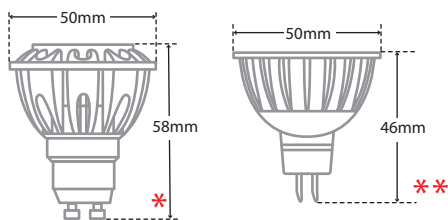

## Prestige Alu Ceiling

- Φωτιστικό στεγανό εξωτερικού χώρου
  - κατάλληλο για τοποθέτηση σε οροφή από αλουμίνιο
  - ηλεκτροστατικά βαμμένο με πολυεστερική πούδρα
  - κατάλληλη για εξωτερικούς χώρους
  - με υάλινο προφυλακτήρα tempered
  - διάφανο πάχους 4mm
  - με ελαστικά στεγανοποίησης σιλικόνης και βίδες inox
  - με ελαστικό σπιτοθλίπτη IP65
  - με λυχνιολαβή πορσελάνης
  - κατάλληλος για λυχνίες dichroic ή led τύπου MR16
- Waterproof ceiling mounted led luminaire
  - made from aluminum
  - polyester powder coated
  - with protective front tempered glass
  - transparent 4mm thick
  - with silicon gaskets and inox screws
  - with rubber cable gland IP65
  - with porcelain lampholder
  - suitable for dichroic or led lamps of type MR16

37184

\*

DICHROIC | 220-240v 35W GU10

37185

\*\*

DICHROIC | 12v 35W GU5.3

GLASS (4mm)

Accessories upon request