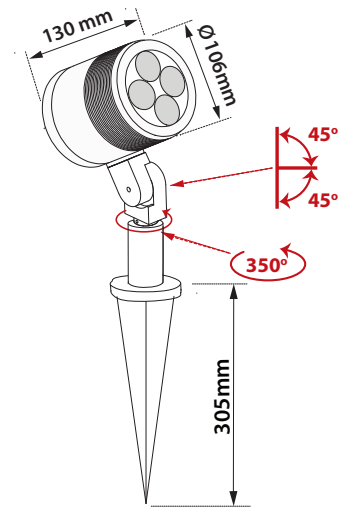

## Tube 106 SMD Spike

- Στεγανός προβολέας
  - κατάλληλο για χρήση σε εξωτερικούς χώρους
  - με βαθμό προστασίας IP65
  - από σώμα και στεφάνι αλουμινίου από επεξεργασία CNC
  - με υάλινο προστακτήρα stepped tempered 5mm
  - με ενσωματωμένα high power led smd
  - CRI>80 | 3 SDCM
  - κατόπιν παραγγελίας προσφέρεται με CRI>90
  - διαθέσιμο σε 3000-4000 Kelvin
  - με φακό δέσμης
  - με δέσμη 8°-11°-15°-23°
  - τάση λειτουργίας 220-240v
  - λειτουργεί με ενσωματωμένο led driver/τροφοδοτικό On/off
  - κατόπιν παραγγελίας διαθέσιμο dimmable
  - phase cut-Dali-1/10v
  - με ελαστικά στεγανοποίησης από σιλικόνη και βίδες inox
  - κατόπιν παραγγελίας προ-καλωδιωμένο με 0,5 έως 1 μέτρο καλώδιο neoprene
- 
- Waterproof spotlight
  - suitable for exteriors use
  - with IP65 protection
  - body and flange made from solid passivated aluminum
  - CNC machined
  - with protective tempered stepped glass 5mm thick
  - with incorporated high power led smd
  - CRI>80 | 3 SDCM
  - standard available in 3000-4000 Kelvin
  - with high performance lens
  - with 8°-11°-15°-23° beam angle
  - input voltage 220-240v
  - works with built in on/off led driver as standard
  - upon request with dimmable phase cut-Dali-1/10v
  - with silicon seal gaskets and inox screws
  - upon request with pre-fitted neoprene cable
  - with length 0.5m or 1m long

∅ 106mm

↕ 130mm

GLASS (5mm)

CE IP65