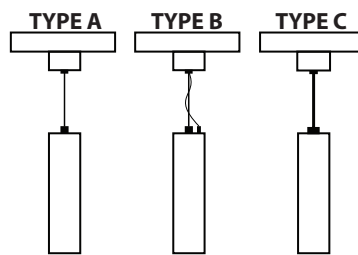

3 Different types of suspension