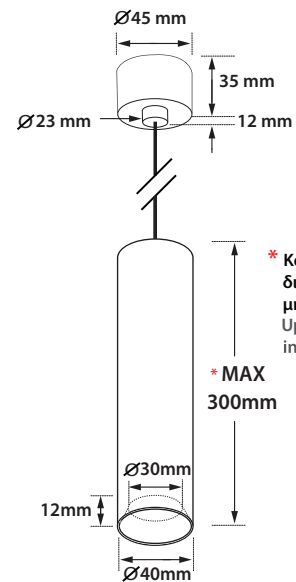

- Decorative ceiling led pendant fitting
- suitable for indoors use
- body made from extruded profile aluminum
- powder coated
- with incorporated 1 cob led source
- positioned deep inside the luminaire
- for reduce of glare
- adjusted on a high performance heatsink
- for best thermal management
- CRI>80 | 3 SDCM as standard
- available in 2700-3000-4000 Kelvin
- upon request available with CRI>90
- upon request available in 3500-5000-6500 Kelvin
- with high performance lens or reflector
- available beam angles 15°-25°-40°-60°
- works with built in on/off led driver as standard
- with die cast aluminum ceiling base

Ø 40mm

MAX 300mm

TYPE A

Κιτ ανάρτησης αποτελούμενο μόνο από καλώδιο
Μονόχρωμο ή υφαντό κατόπιν παραγγελίας
Standard μήκος 1,20 μ
(κατόπιν παραγγελίας προσφέρεται και σε άλλα μήκη)

Suspension kit composed only from cable
In one single color or fabric cable upon request
Standard length 1.20 m
(Upon request is available in shorter or longer lengths)

TYPE B

Κιτ ανάρτησης αποτελούμενο από καλώδιο
Μονόχρωμο ή υφαντό κατόπιν παραγγελίας
Standard μήκος 1,20 μ και συρματόσχοινο
(κατόπιν παραγγελίας προσφέρεται και σε άλλα μήκη)

Suspension kit composed only from cable
In one single color or fabric cable upon request
Standard length 1.20 m and suspension rod
(Upon request is available in shorter or longer lengths)

TYPE C

Κιτ ανάρτησης αποτελούμενο από μασίφ σταθερό σωλήνα φ=10mm
Βαμμένο στο χρώμα του φωτιστικού ή σε άλλο χρώμα κατόπιν επιλογής σας
Standard μήκος 0,50 μ
(κατόπιν παραγγελίας προσφέρεται και σε άλλα μήκη)