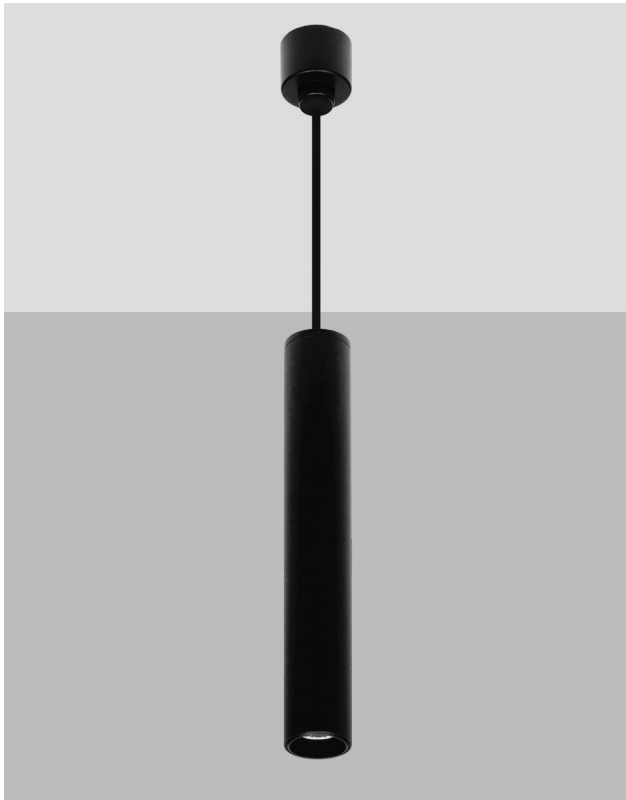

TUBE MIKRO PENDANT 2

- Κρεμαστό φωτιστικό led
- κατάλληλο για εσωτερικούς χώρους
- από προφίλ αλουμίνιο
- ηλεκτροστατικά βαμμένο
- με ενσωματωμένα 1 cob led
- προσαρμοσμένο σε ψήκτρα υψηλής απόδοσης
- για την καλύτερη διαχείριση της θερμότητας του led
- τοποθετημένο βαθιά στο εσωτερικό
- για μείωση της θάμβωσης
- CRI>80 | 3 SDCM
- κατόπιν παραγγελίας διαθέσιμο με CRI>90
- διαθέσιμο σε 2700-3000-4000 Kelvin
- κατόπιν παραγγελίας διαθέσιμο σε 3500-5000-6500 Kelvin
- με φακό ή ανακλαστήρα υψηλής απόδοσης
- δέσμης 15°-25°-40°-60
- λειτουργεί ενσωματωμένο led driver on/off
- με βάση αλουμινίου οροφής

- Decorative ceiling led pendant fitting
- suitable for indoors use
- body made from extruded profile aluminum
- powder coated
- with incorporated 1 cob led source
- positioned deep inside the luminaire
- for reduce of glare
- adjusted on a high performance heatsink
- for best thermal management
- CRI>80 | 3 SDCM as standard
- available in 2700-3000-4000 Kelvin
- upon request available with CRI>90
- upon request available in 3500-5000-6500 Kelvin
- with high performance lens or reflector
- available beam angles 15°-25°-40°-60°
- works with built in on/off led driver as standard
- with die cast aluminum ceiling base

CRI>80 | Power & Luminous Flux

Final lumen output depends on the selection of the angle beam

25836	4.5W 220-240V 2700-3000-4000 KELVIN 255-270-285 LUMEN	⚡
25837	6.5W 220-240V 2700-3000-4000 KELVIN 425-450-475 LUMEN	⚡

Ø 40mm

MAX 300mm

TYPE A

Κιτ ανάρτησης αποτελούμενο μόνο από καλώδιο
Μονόχρωμο ή υφαντό κατόπιν παραγγελίας
Standard μήκος 1,20 μ
(κατόπιν παραγγελίας προσφέρεται και σε άλλα μήκη)

Suspension kit composed only from cable
In one single color or fabric cable upon request
Standard length 1.20 m
(Upon request is available in shorter or longer lengths)