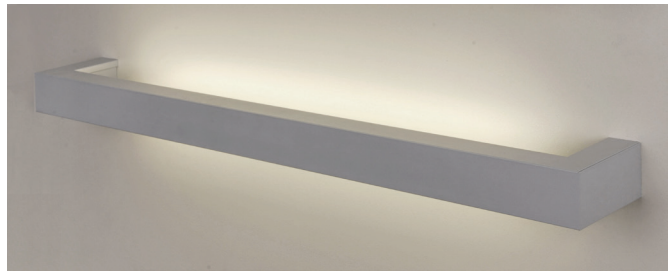

## Linea Wall Slim

- Γραμμικό led φωτιστικό
  - κατάλληλο για επίτοιχη τοποθέτηση
  - εσωτερικού χώρου
  - από προφίλ αλουμινίου
  - κατάλληλο για έμμεσο φωτισμό
  - με ενσωματωμένα linear smd led modules
  - CRI>80 | 3 SDCM
  - σε θερμοκρασίας χρώματος 3000-4000 Kelvin
  - κατόπιν παραγγελίας και σε 2700-5000-6500 Kelvin
  - κατόπιν παραγγελίας και με CRI>90
  - με ενσωματωμένο LED driver On/off
  - κατόπιν παραγγελίας διαθέσιμο
  - dimmable phase cut/Dali/1-10v
- 
- Linear wall fixed led luminaire
  - for indoors use
  - from extruded aluminum powder coated
  - suitable for indirect lighting
  - with incorporated linear smd led modules
  - CRI>80 | 3 SDCM as standard
  - in 3000-4000 Kelvin
  - upon request also available in 2700-5000-6500 Kelvin
  - upon request available with CRI>90
  - works with built in on/off led driver as standard
  - upon request dimmable phase cut/Dali/1-10v

## CRI&gt;80 | INDICATIVE LED TABLE

| CODE  | LENGTH<br>mm | POWER<br>WATT | LUMEN<br>OUTPUT |
|-------|--------------|---------------|-----------------|
| 39833 | 235          | 3.1           | 310             |
| 39834 | 375          | 6.2           | 620             |
| 39835 | 515          | 9.3           | 930             |
| 39836 | 655          | 12.4          | 1240            |
| 39837 | 795          | 15.5          | 1550            |
| 39838 | 935          | 18.6          | 1860            |
| 39839 | 1075         | 21.7          | 2170            |
| 39840 | 1215         | 24.8          | 2480            |
| 39841 | 1355         | 27.9          | 2790            |
| 39842 | 1495         | 31            | 3100            |

Linear Led Module

Κατόπιν παραγγελίας το φωτιστικό προσφέρεται και σε διαφορετικά μήκη

Upon request luminaire is offered in different lengths

ΜΗΚΟΣ / LENGTH