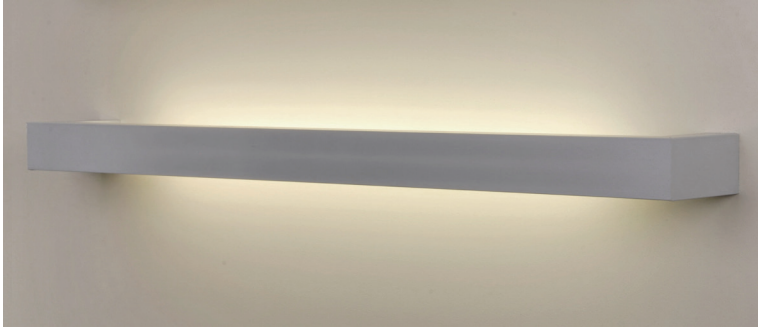

## Linea Wall Slim

- Γραμμικό led φωτιστικό
  - κατάλληλο για επίτοιχη τοποθέτηση
  - εσωτερικού χώρου
  - από προφίλ αλουμινίου
  - κατάλληλο για έμμεσο φωτισμό
  - με ενσωματωμένα linear smd led modules
  - CRI>80 | 3 SDCM
  - σε θερμοκρασίας χρώματος 3000-4000 Kelvin
  - κατόπιν παραγγελίας και σε 2700-5000-6500 Kelvin
  - κατόπιν παραγγελίας και με CRI>90
  - με ενσωματωμένο LED driver On/off
  - κατόπιν παραγγελίας διαθέσιμο
  - dimmable phase cut/Dali/1-10v
- 
- Linear wall fixed led luminaire
  - for indoors use
  - from extruded aluminum powder coated
  - suitable for indirect lighting
  - with incorporated linear smd led modules
  - CRI>80 | 3 SDCM as standard
  - in 3000-4000 Kelvin
  - upon request also available in 2700-5000-6500 Kelvin
  - upon request available with CRI>90
  - works with built in on/off led driver as standard
  - upon request dimmable phase cut/Dali/1-10v

## CRI&gt;80 | INDICATIVE LED TABLE

| CODE  | LENGTH<br>mm | POWER<br>WATT | LUMEN<br>OUTPUT |
|-------|--------------|---------------|-----------------|
| 39833 | 235          | 3.1           | 310             |
| 39834 | 375          | 6.2           | 620             |
| 39835 | 515          | 9.3           | 930             |
| 39836 | 655          | 12.4          | 1240            |
| 39837 | 795          | 15.5          | 1550            |
| 39838 | 935          | 18.6          | 1860            |
| 39839 | 1075         | 21.7          | 2170            |
| 39840 | 1215         | 24.8          | 2480            |
| 39841 | 1355         | 27.9          | 2790            |
| 39842 | 1495         | 31            | 3100            |

Linear Led Module

Κατόπιν παραγγελίας το φωτιστικό προσφέρεται και σε διαφορετικά μήκη

Upon request luminaire is offered in different lengths

ΜΗΚΟΣ / LENGTH