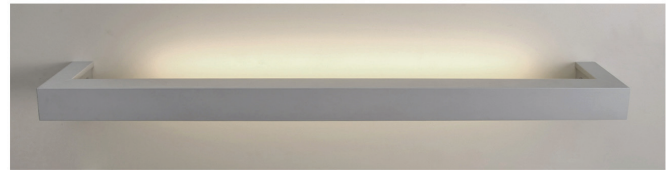

## Linea Wall Slim

- Γραμμικό led φωτιστικό
  - κατάλληλο για επίτοιχη τοποθέτηση
  - εσωτερικού χώρου
  - από προφίλ αλουμινίου
  - κατάλληλο για έμμεσο φωτισμό
  - με ενσωματωμένα linear smd led modules
  - CRI>80 | 3 SDCM
  - σε θερμοκρασίας χρώματος 3000-4000 Kelvin
  - κατόπιν παραγγελίας και σε 2700-5000-6500 Kelvin
  - κατόπιν παραγγελίας και με CRI>90
  - με ενσωματωμένο LED driver On/off
  - κατόπιν παραγγελίας διαθέσιμο
  - dimmable phase cut/Dali/1-10v
- 
- Linear wall fixed led luminaire
  - for indoors use
  - from extruded aluminum powder coated
  - suitable for indirect lighting
  - with incorporated linear smd led modules
  - CRI>80 | 3 SDCM as standard
  - in 3000-4000 Kelvin
  - upon request also available in 2700-5000-6500 Kelvin
  - upon request available with CRI>90
  - works with built in on/off led driver as standard
  - upon request dimmable phase cut/Dali/1-10v

## CRI&gt;80 | INDICATIVE LED TABLE

| CODE  | LENGTH<br>mm | POWER<br>WATT | LUMEN<br>OUTPUT |
|-------|--------------|---------------|-----------------|
| 39833 | 235          | 3.1           | 310             |
| 39834 | 375          | 6.2           | 620             |
| 39835 | 515          | 9.3           | 930             |
| 39836 | 655          | 12.4          | 1240            |
| 39837 | 795          | 15.5          | 1550            |
| 39838 | 935          | 18.6          | 1860            |
| 39839 | 1075         | 21.7          | 2170            |
| 39840 | 1215         | 24.8          | 2480            |
| 39841 | 1355         | 27.9          | 2790            |
| 39842 | 1495         | 31            | 3100            |

Linear Led Module

Κατόπιν παραγγελίας το φωτιστικό προσφέρεται και σε διαφορετικά μήκη

Upon request luminaire is offered in different lengths

ΜΗΚΟΣ / LENGTH