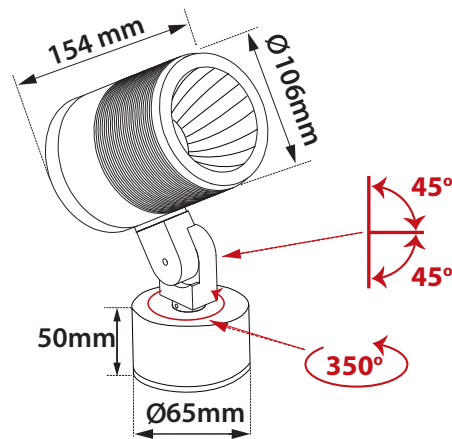

Tube 106 CL COB LED WALL

- > Στεγανός προβολέας
- > κατάλληλο για χρήση σε εξωτερικούς χώρους
- > με βαθμό προστασίας IP65
- > από σώμα και στεφάνι αλουμινίου από επεξεργασία CNC
- > με υάλινο προφυλακτήρα stepped tempered 5mm
- > με ενσωματωμένο cob led
- > CRI>80 | 3SDCM
- > κατόπιν παραγγελίας προσφέρεται με CRI>90
- > διαθέσιμο σε 2700-3000-4000 Kelvin
- > με ανακλαστήρα υψηλής απόδοσης
- > με δέσμη 15°-24°-36°-60°
- > τάση λειτουργίας 220-240v
- > λειτουργεί με ενσωματωμένο led driver/τροφοδοτικό On/off
- > κατόπιν παραγγελίας διαθέσιμο dimmable
- > phase cut-Dali-1/10v
- > με ελαστικά στεγανοποίησης από σιλικόνη και βίδες inox

- > Waterproof spotlight
- > suitable for exteriors use
- > with IP65 protection
- > body and flange made from solid passivated aluminum
- > CNC machined
- > with protective tempered stepped glass 5mm thick
- > with incorporated cob led source
- > CRI>80 | 3 SDCM
- > standard available in 2700-3000-4000 Kelvin
- > with high performance reflector
- > with 15°-24°-36°-60°
- > input voltage 220-240v
- > works with built in on/off led driver as standard
- > upon request dimmable phase cut-Dali-1/10v
- > with silicon seal gaskets and inox screws

CRI>80 | Led source power and Luminous flux

Final lumen output depends on the selection of the angle beam

37193	9.0W	220-240v	2700-3000-4000 KELVIN	837-879-923 LUMEN	⚡ ⚡ ⚡
37194	12.0W	220-240v	2700 3000-4000 KELVIN	1115-1170-1225 LUMEN	⚡ ⚡ ⚡
37195	17.5W	220-240v	2700-3000-4000 KELVIN	1620-1690-1780 LUMEN	⚡ ⚡ ⚡

∅ 106mm 154mm STEPPED GLASS (5mm) CE IP65

Accessories upon request

01 02 18 30

Βαμμένα με Πολυεστερική Ηλεκτροστατική Βαφή
Painted with Polyester Electrostatic Powder

i *Η τεχνολογία των LED είναι σε διαρκή εξέλιξη οπότε πριν παραγγείλετε, παρακαλούμε επιβεβαιώστε ποιο LED είναι διαθέσιμο
LED technology changes constantly forward, so before selecting / ordering the most suitable product for you,
ask for a confirmation that this is the most updated product to our list.