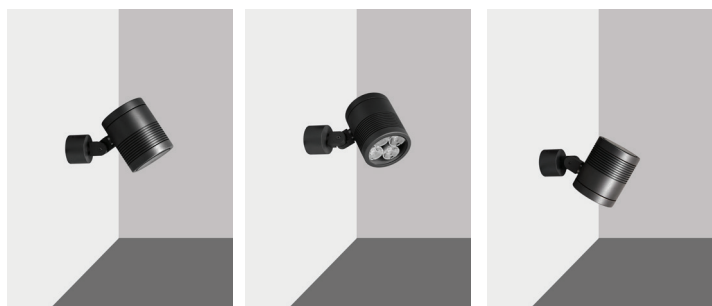

TUBE 106 CL SMD Wall

- Στεγανός προβολέας
- κατάλληλο για χρήση σε εξωτερικούς χώρους
- με βαθμό προστασίας IP65
- από σώμα και στεφάνι αλουμινίου από επεξεργασία CNC
- με υάλινο προφυλακτήρα stepped tempered 5mm
- με ενσωματωμένα high power led smd
- CRI>80 | 3 SDCM
- κατόπιν παραγγελίας προσφέρεται με CRI>90
- διαθέσιμο σε 3000-4000 Kelvin
- με φακό δέσμης
- με δέσμη 8°-11°-15°-23°
- τάση λειτουργίας 220-240v
- λειτουργεί με ενσωματωμένο led driver/τροφοδοτικό On/off
- κατόπιν παραγγελίας διαθέσιμο dimmable
- phase cut-Dali-1/10v
- με ελαστικά στεγανοποίησης από σιλικόνη και βίδες inox

- Waterproof spotlight
- suitable for exteriors use
- with IP65 protection
- body and flange made from solid passivated aluminum
- CNC machined
- with protective tempered stepped glass 5mm thick
- with incorporated high power led smd
- CRI>80 | 3 SDCM
- standard available in 3000-4000 Kelvin
- with high performance lens
- with 8°-11°-15°-23° beam
- input voltage 220-240v
- works with built in on/off led driver as standard
- upon request with dimmable phase cut-Dali-1/10V
- with silicon seal gaskets and inox screws

∅ 106mm

↕ 130mm

GLASS (5mm)

CE IP65

Accessories upon request

Smooth light filter 1

Smooth light filter 2

Honey comb louvre