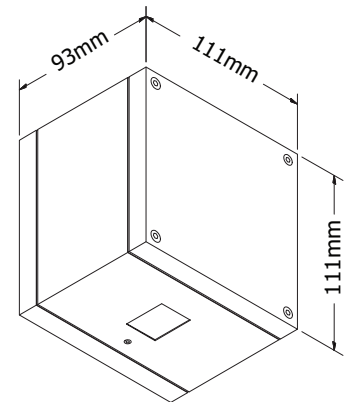

111x111mm

↔ 93mm

CE

IP65

01 02 05 18 30

Βαμμένα με Πολυεστερική Ηλεκτροστατική Βαφή
Painted with Polyester Electrostatic Powder

*Η τεχνολογία των LED είναι σε διαρκή εξέλιξη οπότε πριν παραγγείλετε, παρακαλούμε επιβεβαιώστε πιο LED είναι διαθέσιμο
LED technology changes constantly forward, so before selecting / ordering the most suitable product for you,
ask for a confirmation that this is the most updated product to our list.