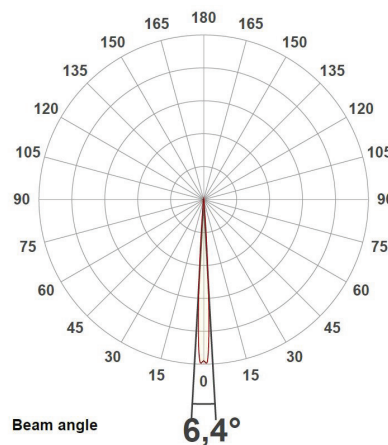

01 02 05 18 30

Βαμμένα με Πολυεστερική Ηλεκτροστατική Βαφή
Painted with Polyester Electrostatic Powder

*Η τεχνολογία των LED είναι σε διαρκή εξέλιξη οπότε πριν παραγγείλετε, παρακαλούμε επιβεβαιώστε πιο LED είναι διαθέσιμο
LED technology changes constantly forward, so before selecting / ordering the most suitable product for you,
ask for a confirmation that this is the most updated product to our list.

warm 2700 kelvin warm white 3000 Kelvin neutral white 4000