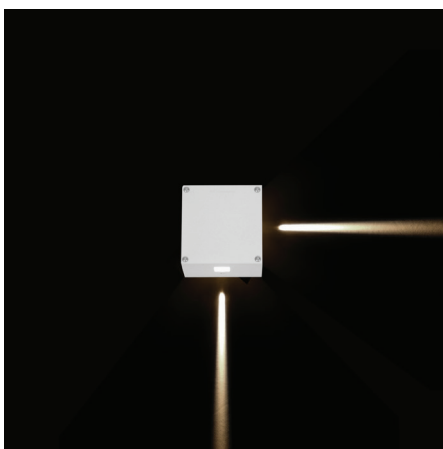

CUBIC LED LENS 2L

- Επίτοχο φωτιστικό led
- στεγανό
- με 2 εξόδους φωτισμού
- κατάλληλο για χρήση σε εξωτερικό και εσωτερικό χώρο
- από χυτό προφίλ αλουμινίου βαρέως τύπου
- ηλεκτροστατικά βαμμένο με πολυεστερική πούδρα
- με 2 ειδικούς φακούς στενής δέσμης **6.4°**
- με ενσωματωμένα High Power Led τεχνολογίας SMD
- σε θερμοκρασία χρώματος 3000-4000 Kelvin
- κατόπιν παραγγελίας και σε 2700-5000-6500 Kelvin
- CRI>80 | 3 SDCM
- λειτουργεί με ενσωματωμένο led driver ON/OFF
- κατόπιν παραγγελίας διατίθεται με dimmable led driver
- phase cut/Dali/1-10V
- με ελαστικά στεγανοποίησης σιλικόνης και βίδες inox
- κατάλληλο και φωτισμό προσώψεων

- Wall fixed led waterproof fitting
- for outdoors and indoors use
- with 2 lighting exits
- from heavy die cast aluminum profile
- painted with electrostatic polyester powder
- with two special lens of extra narrow beam angle **6.4°**
- with incorporated High Power Led SMD technology
- CRI>80 | 3 SDCM as standard
- in 3000-4000 Kelvin
- works with built in on/off led driver
- upon request available with led driver dimmable
- Phase cut/Dali/1-10v
- with silicon gaskets and inox screws
- suitable for lighting entrances, corridors,
- building facades, windows, etc.

CRI>80 | Power and Luminous flux

37233		2.5W 2x1.25w 220-240v 3000-4000 KELVIN 2x(15-16.50) LUMEN			
37234		3.6W 2x1.80w 220-240v 3000-4000 KELVIN 2x(20-22) LUMEN			
37235		4.8W 2x2.40w 220-240v 3000-4000 KELVIN 2x(25-27.50) LUMEN			

111x111mm

↔ 93mm

CE

IP65

01 02 05 18 30

Βαμμένα με Πολυεστερική Ηλεκτροστατική Βαφή
Painted with Polyester Electrostatic Powder

*Η τεχνολογία των LED είναι σε διαρκή εξέλιξη οπότε πριν παραγγείλετε, παρακαλούμε επιβεβαιώστε πιο LED είναι διαθέσιμο
LED technology changes constantly forward, so before selecting / ordering the most suitable product for you,
ask for a confirmation that this is the most updated product to our list.