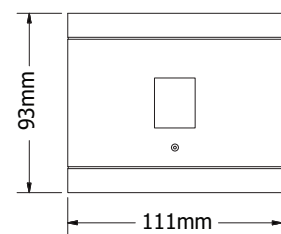

111x111mm

↔ 93mm

CE

IP65

01 02 05 18 30

Βαμμένα με Πολυεστερική Ηλεκτροστατική Βαφή
Painted with Polyester Electrostatic Powder

*Η τεχνολογία των LED είναι σε διαρκή εξέλιξη οπότε πριν παραγγείλετε, παρακαλούμε επιβεβαιώστε πιο LED είναι διαθέσιμο
LED technology changes constantly forward, so before selecting / ordering the most suitable product for you,
ask for a confirmation that this is the most updated product to our list.