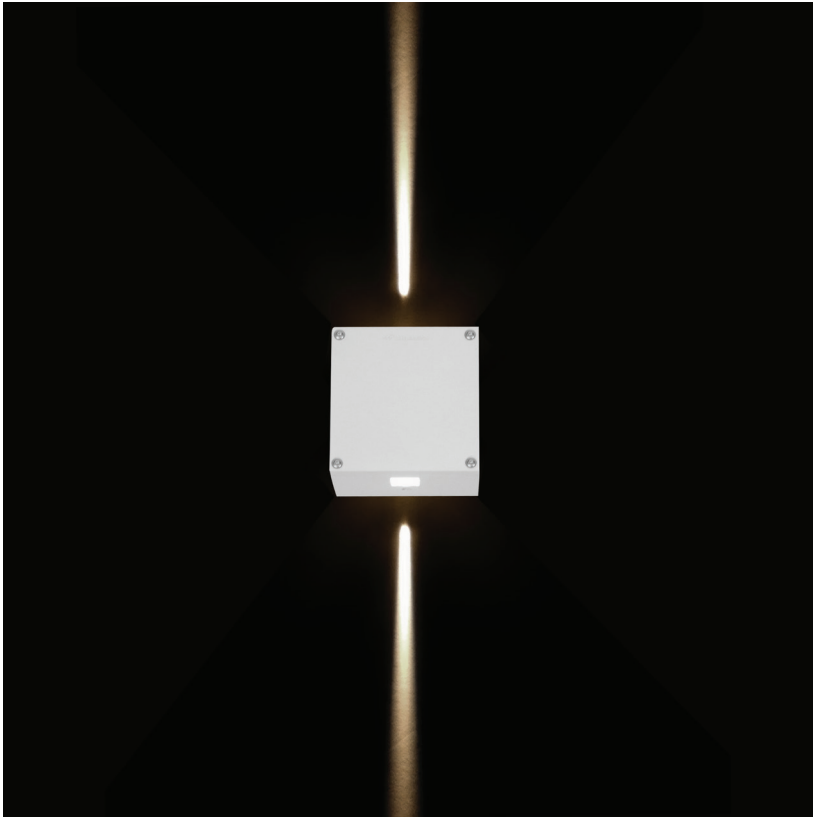

CUBIC LED LENS 2L

- Επίτοχο φωτιστικό led
- στεγανό
- με 2 εξόδους φωτισμού
- κατάλληλο για χρήση σε εξωτερικό και εσωτερικό χώρο
- από χυτό προφίλ αλουμινίου βαρέως τύπου
- ηλεκτροστατικά βαμμένο με πολυεστερική πούδρα
- με 2 ειδικούς φακούς στενής δέσμης **6.4°**
- με ενσωματωμένα High Power Led τεχνολογίας SMD
- σε θερμοκρασία χρώματος 3000-4000 Kelvin
- κατόπιν παραγγελίας και σε 2700-5000-6500 Kelvin
- CRI>80 | 3 SDCM
- λειτουργεί με ενσωματωμένο led driver ON/OFF
- κατόπιν παραγγελίας διατίθεται με dimmable led driver
- phase cut/Dali/1-10V
- με ελαστικά στεγανοποίησης σιλικόνης και βίδες inox
- κατάλληλο και φωτισμό προσώψεων

- Wall fixed led waterproof fitting
- for outdoors and indoors use
- with 2 lighting exits
- from heavy die cast aluminum profile
- painted with electrostatic polyester powder
- with two special lens of extra narrow beam angle **6.4°**
- with incorporated High Power Led SMD technology
- CRI>80 | 3 SDCM as standard
- in 3000-4000 Kelvin
- works with built in on/off led driver
- upon request available with led driver dimmable
- Phase cut/Dali/1-10v
- with silicon gaskets and inox screws
- suitable for lighting entrances, corridors,
- building facades, windows, etc.

CRI>80 | Power and Luminous flux

37233		2.5W 2x1.25w 220-240v 3000-4000 KELVIN 2x(15-16.50) LUMEN			
37234		3.6W 2x1.80w 220-240v 3000-4000 KELVIN 2x(20-22) LUMEN			
37235		4.8W 2x2.40w 220-240v 3000-4000 KELVIN 2x(25-27.50) LUMEN			

111x111mm

↔ 93mm

CE

IP65

01 02 05 18 30

Βαμμένα με Πολυεστερική Ηλεκτροστατική Βαφή
Painted with Polyester Electrostatic Powder

*Η τεχνολογία των LED είναι σε διαρκή εξέλιξη οπότε πριν παραγγείλετε, παρακαλούμε επιβεβαιώστε πιο LED είναι διαθέσιμο
LED technology changes constantly forward, so before selecting / ordering the most suitable product for you,
ask for a confirmation that this is the most updated product to our list.