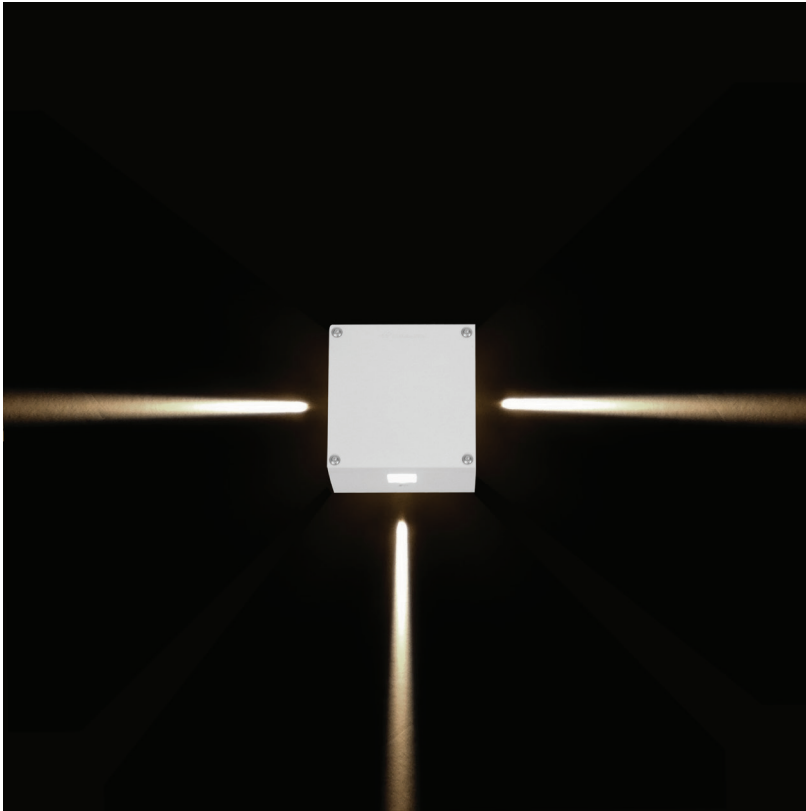

CUBIC LED LENS 3L

- Επίτοχο φωτιστικό led
- στεγανό
- με 3 εξόδους φωτισμού
- κατάλληλο για χρήση σε εξωτερικό και εσωτερικό χώρο
- από χυτό προφίλ αλουμινίου βαρέως τύπου
- ηλεκτροστατικά βαμμένο με πολυεστερική πούδρα
- με 3 ειδικούς φακούς στενής δέσμης **6.4°**
- με ενσωματωμένα High Power Led τεχνολογίας SMD
- σε θερμοκρασία χρώματος 3000-4000 Kelvin
- κατόπιν παραγγελίας και σε 2700-5000-6500 Kelvin
- CRI>80 | 3 SDCM
- λειτουργεί με ενσωματωμένο led driver ON/OFF
- κατόπιν παραγγελίας διατίθεται με dimmable led driver
- phase cut/Dali/1-10V
- με ελαστικά στεγανοποίησης σιλικόνης και βίδες inox
- κατάλληλο και φωτισμό προσόψεων

- Wall fixed led waterproof fitting
- for outdoors and indoors use
- with 3 lighting exits
- from heavy die cast aluminum profile
- painted with electrostatic polyester powder
- with three special lens of extra narrow beam angle **6.4°**
- with incorporated High Power Led SMD technology
- CRI>80 | 3 SDCM as standard
- in 3000-4000 Kelvin
- works with built in on/off led driver
- upon request available with led driver dimmable
- Phase cut/Dali/1-10v
- with silicon gaskets and inox screws
- suitable for lighting entrances, corridors,
- building facades, windows, etc.