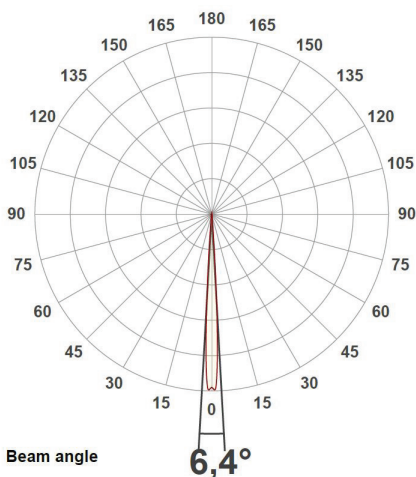

Βαμμένα με Πολυεστερική Ηλεκτροστατική Βαφή
Painted with Polyester Electrostatic Powder

*Η τεχνολογία των LED είναι σε διαρκή εξέλιξη οπότε πριν παραγγείλετε, παρακαλούμε επιβεβαιώστε πιο LED είναι διαθέσιμο
LED technology changes constantly forward, so before selecting / ordering the most suitable product for you,
ask for a confirmation that this is the most updated product to our list.