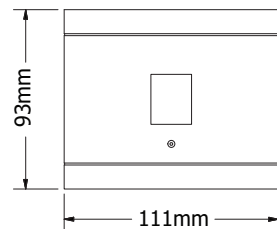

Βαμμένα με Πολυεστερική Ηλεκτροστατική Βαφή
Painted with Polyester Electrostatic Powder

*Η τεχνολογία των LED είναι σε διαρκή εξέλιξη οπότε πριν παραγγείλετε, παρακαλούμε επιβεβαιώστε πιο LED είναι διαθέσιμο
LED technology changes constantly forward, so before selecting / ordering the most suitable product for you,
ask for a confirmation that this is the most updated product to our list.