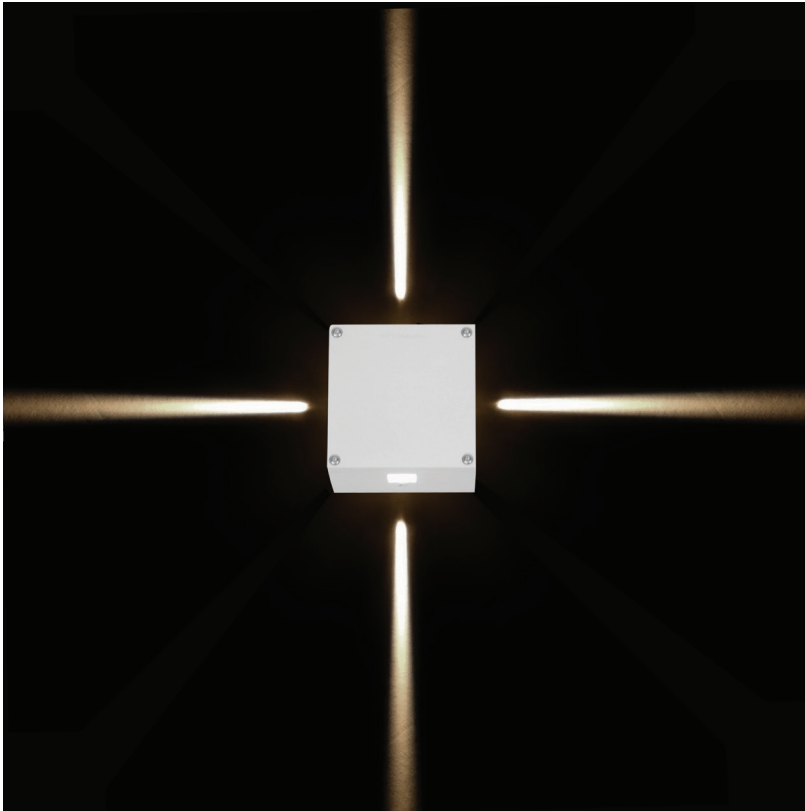

CUBIC LED LENS 4L

- Επίτοχο φωτιστικό led
- στεγανό
- με 4 εξόδους φωτισμού
- κατάλληλο για χρήση σε εξωτερικό και εσωτερικό χώρο
- από χυτό προφίλ αλουμινίου βαρέως τύπου
- ηλεκτροστατικά βαμμένο με πολυεστερική πούδρα
- με 4 ειδικούς φακούς στενής δέσμης **6.4°**
- με ενσωματωμένα High Power Led τεχνολογίας SMD
- σε θερμοκρασία χρώματος 3000-4000 Kelvin
- κατόπιν παραγγελίας και σε 2700-5000-6500 Kelvin
- CRI>80 | 3 SDCM
- λειτουργεί με ενσωματωμένο led driver ON/OFF
- κατόπιν παραγγελίας διατίθεται με dimmable led driver
- phase cut/Dali/1-10V
- με ελαστικά στεγανοποίησης σιλικόνης και βίδες inox
- κατάλληλο και φωτισμό προσώψεων

- Wall fixed led waterproof fitting
- for outdoors and indoors use
- with 4 lighting exits
- from heavy die cast aluminum profile
- painted with electrostatic polyester powder
- with four special lens of extra narrow beam angle **6.4°**
- with incorporated High Power Led SMD technology
- CRI>80 | 3 SDCM as standard
- in 3000-4000 Kelvin
- works with built in on/off led driver
- upon request available with led driver dimmable
- Phase cut/Dali/1-10v
- with silicon gaskets and inox screws
- suitable for lighting entrances, corridors,
- building facades, windows, etc.

 111x111mm

 93mm

 Βαμμένα με Πολυεστερική Ηλεκτροστατική Βαφή
 Painted with Polyester Electrostatic Powder

 *Η τεχνολογία των LED είναι σε διαρκή εξέλιξη οπότε πριν παραγγείλετε, παρακαλούμε επιβεβαιώστε πιο LED είναι διαθέσιμο
 LED technology changes constantly forward, so before selecting / ordering the most suitable product for you,
 ask for a confirmation that this is the most updated product to our list.