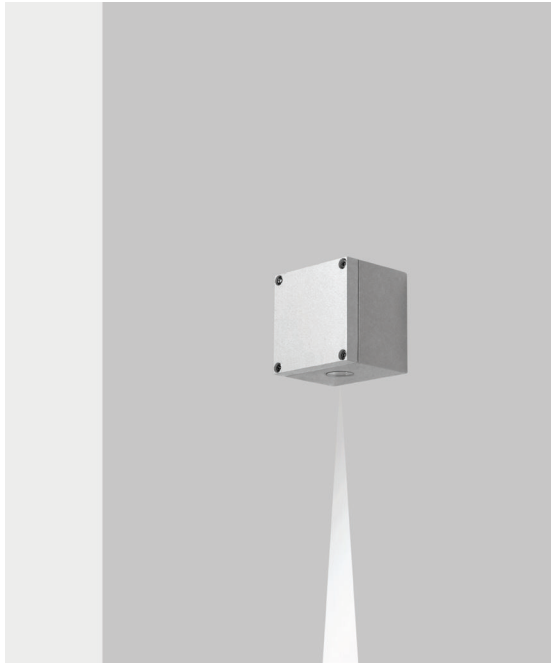

Cubic 82 LED 1L

- Επίτοιχο φωτιστικό led
- στεγανό
- με 1 έξοδο φωτισμού
- κατάλληλο για χρήση σε εξωτερικό και εσωτερικό χώρο
- από χυτό προφίλ αλουμινίου βαρέως τύπου
- ηλεκτροστατικά βαμμένο με πολυεστερική πούδρα
- με 1 προστατευτικό υάλινο προφυλακτήρα tempered
- διάφανο πάχους 6mm
- με ενσωματωμένο High Power Led τεχνολογίας SMD
- σε θερμοκρασία χρώματος 3000-4000 Kelvin
- κατόπιν παραγγελίας και σε 2700-5000-6500 Kelvin
- CRI>80 | 3 SDCM
- κατόπιν παραγγελίας και με CRI>90
- και με φακό δέσμης 10°-15°-25°-35°-45°-60°
- κατόπιν παραγγελίας διατίθεται και με φακούς ελλειπτικής δέσμης
- λειτουργεί με ενσωματωμένο led driver ON/OFF
- με ελαστικά στεγανοποίησης σιλικόνης και βίδες inox
- κατάλληλο και φωτισμό προσώπων

- Wall fixed led waterproof fitting
- for outdoors and indoors use
- with 1 lighting exit
- from heavy die cast aluminum profile
- painted with electrostatic polyester powder
- with one tempered transparent glass 6mm thick
- with incorporated High Power Led SMD technology
- CRI >80 | 3 SDCM as standard
- in 3000-4000 Kelvin
- upon request also available in 2700-5000-6500 Kelvin
- with lenses of 10°-15°-25°-35°-45°-60°
- upon request available with elliptical beam
- or wall washing lenses
- works with built in on/off led driver
- with silicon gaskets and inox screws
- suitable for lighting entrances, corridors,
- building facades, windows, etc.

82x82mm 70mm GLASS (6mm) CE IP 65

01 02 05 18 30

Βαμμένα με Πολυεστερική Ηλεκτροστατική Βαφή
Painted with Polyester Electrostatic Powder

*Η τεχνολογία των LED είναι σε διαρκή εξέλιξη οπότε πριν παραγγείλετε, παρακαλούμε επιβεβαιώστε πιο LED είναι διαθέσιμο
LED technology changes constantly forward, so before selecting / ordering the most suitable product for you,
ask for a confirmation that this is the most updated product to our list.