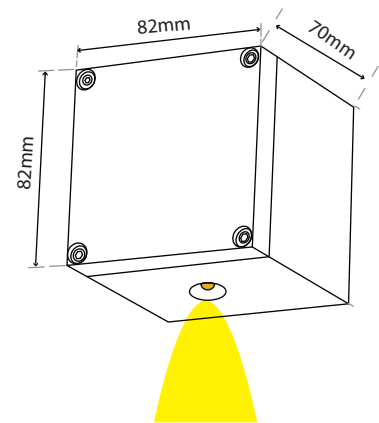

Cubic 82 LED 1L

- Επίτοιχο φωτιστικό led
- στεγανό
- με 1 έξοδο φωτισμού
- κατάλληλο για χρήση σε εξωτερικό και εσωτερικό χώρο
- από χυτό προφίλ αλουμινίου βαρέως τύπου
- ηλεκτροστατικά βαμμένο με πολυεστερική πούδρα
- με 1 προστατευτικό υάλινο προφυλακτήρα tempered
- διάφανο πάχους 6mm
- με ενσωματωμένο High Power Led τεχνολογίας SMD
- σε θερμοκρασία χρώματος 3000-4000 Kelvin
- κατόπιν παραγγελίας και σε 2700-5000-6500 Kelvin
- CRI>80 | 3 SDCM
- κατόπιν παραγγελίας και με CRI>90
- και με φακό δέσμης 10°-15°-25°-35°-45°-60°
- κατόπιν παραγγελίας διατίθεται και με φακούς ελλειπτικής δέσμης
- λειτουργεί με ενσωματωμένο led driver ON/OFF
- με ελαστικά στεγανοποίησης σιλικόνης και βίδες inox
- κατάλληλο και φωτισμό προσώπων

- Wall fixed led waterproof fitting
- for outdoors and indoors use
- with 1 lighting exit
- from heavy die cast aluminum profile
- painted with electrostatic polyester powder
- with one tempered transparent glass 6mm thick
- with incorporated High Power Led SMD technology
- CRI >80 | 3 SDCM as standard
- in 3000-4000 Kelvin
- upon request also available in 2700-5000-6500 Kelvin
- with lenses of 10°-15°-25°-35°-45°-60°
- upon request available with elliptical beam
- or wall washing lenses
- works with built in on/off led driver
- with silicon gaskets and inox screws
- suitable for lighting entrances, corridors,
- building facades, windows, etc.

82x82mm 70mm GLASS (6mm) CE IP 65

01 02 05 18 30

Βαμμένα με Πολυεστερική Ηλεκτροστατική Βαφή
Painted with Polyester Electrostatic Powder

*Η τεχνολογία των LED είναι σε διαρκή εξέλιξη οπότε πριν παραγγείλετε, παρακαλούμε επιβεβαιώστε πιο LED είναι διαθέσιμο
LED technology changes constantly forward, so before selecting / ordering the most suitable product for you,
ask for a confirmation that this is the most updated product to our list.