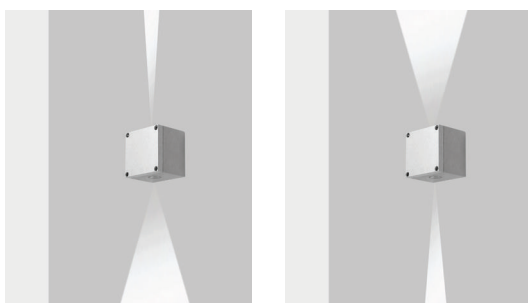

Cubic 82 LED 2L

- Επίτοιχο φωτιστικό led
 - στεγανό
 - με 2 εξόδους φωτισμού
 - κατάλληλο για χρήση σε εξωτερικό και εσωτερικό χώρο
 - από χυτό προφίλ αλουμινίου βαρέως τύπου
 - ηλεκτροστατικά βαμμένο με πολυεστερική πούδρα
 - με 2 προστατευτικούς υάλινους προφυλακτρες tempered
 - διάφανοι πάχους 6mm
 - με ενσωματωμένα 2 High Power Led τεχνολογίας SMD
 - σε θερμοκρασία χρώματος 3000-4000 Kelvin
 - κατόπιν παραγγελίας και σε 2700-5000-6500 Kelvin
 - CRI>80 | 3 SDCM
 - κατόπιν παραγγελίας και με CRI>90
 - και με φακό δέσμης 10°-15°-25°-35°-45°-60°
 - κατόπιν παραγγελίας διατίθεται και με φακούς ελλειπτικής δέσμης
 - λειτουργεί με ενσωματωμένο led driver ON/OFF
 - με ελαστικά στεγανοποίησης σιλικόνης και βίδες inox
 - κατάλληλο και φωτισμό προσώπων
- Wall fixed led waterproof fitting
 - for outdoors and indoors use
 - with 2 lighting exits
 - from heavy die cast aluminum profile
 - painted with electrostatic polyester powder
 - with two tempered transparent glass 6mm thick
 - with incorporated 2 High Power Led SMD technology
 - CRI>80 | 3 SDCM as standard
 - in 3000-4000 Kelvin
 - upon request also available in 2700-5000-6500 Kelvin
 - with lenses of 10°-15°-25°-35°-45°-60°
 - upon request available with elliptical beam
 - or wall washing lenses
 - works with built in on/off led driver
 - with silicon gaskets and inox screws
 - suitable for lighting entrances, corridors,
 - building facades, windows, etc.

CRI>80 | Led source power & Average luminaire Flux

Final lumen output depends from the selection of angle beam

37227		2.0W 2x1.0w 220-240v 3000-4000 KELVIN 2x(85-95) LUMEN			
37228		3.0W 2x1.5w 220-240v 3000-4000 KELVIN 2x(120-135) LUMEN			
37229		4.0W 2x2.0w 220-240v 3000-4000 KELVIN 2x(160-175) LUMEN			

82x82mm 70mm GLASS (6mm) IP65

Το φωτιστικό μπορεί να έχει και διαφορετικές θέσεις του LED
The luminaire can be produced with different position of the LED

01 02 05 18 30

Βαμμένα με Πολυεστερική Ηλεκτροστατική Βαφή
Painted with Polyester Electrostatic Powder