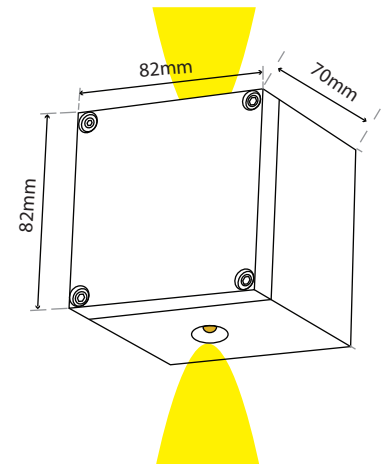

Cubic 82 LED 2L

- Επίτοιχο φωτιστικό led
 - στεγανό
 - με 2 εξόδους φωτισμού
 - κατάλληλο για χρήση σε εξωτερικό και εσωτερικό χώρο
 - από χυτό προφίλ αλουμινίου βαρέως τύπου
 - ηλεκτροστατικά βαμμένο με πολυεστερική πούδρα
 - με 2 προστατευτικούς υάλινους προφυλακτρες tempered
 - διάφανοι πάχους 6mm
 - με ενσωματωμένα 2 High Power Led τεχνολογίας SMD
 - σε θερμοκρασία χρώματος 3000-4000 Kelvin
 - κατόπιν παραγγελίας και σε 2700-5000-6500 Kelvin
 - CRI>80 | 3 SDCM
 - κατόπιν παραγγελίας και με CRI>90
 - και με φακό δέσμης 10°-15°-25°-35°-45°-60°
 - κατόπιν παραγγελίας διατίθεται και με φακούς ελλειπτικής δέσμης
 - λειτουργεί με ενσωματωμένο led driver ON/OFF
 - με ελαστικά στεγανοποίησης σιλικόνης και βίδες inox
 - κατάλληλο και φωτισμό προσώπων
- Wall fixed led waterproof fitting
 - for outdoors and indoors use
 - with 2 lighting exits
 - from heavy die cast aluminum profile
 - painted with electrostatic polyester powder
 - with two tempered transparent glass 6mm thick
 - with incorporated 2 High Power Led SMD technology
 - CRI>80 | 3 SDCM as standard
 - in 3000-4000 Kelvin
 - upon request also available in 2700-5000-6500 Kelvin
 - with lenses of 10°-15°-25°-35°-45°-60°
 - upon request available with elliptical beam
 - or wall washing lenses
 - works with built in on/off led driver
 - with silicon gaskets and inox screws
 - suitable for lighting entrances, corridors,
 - building facades, windows, etc.

CRI>80 | Led source power & Average luminaire Flux

Final lumen output depends from the selection of angle beam

37227		2.0W 2x1.0w 220-240v 3000-4000 KELVIN 2x(85-95) LUMEN			
37228		3.0W 2x1.5w 220-240v 3000-4000 KELVIN 2x(120-135) LUMEN			
37229		4.0W 2x2.0w 220-240v 3000-4000 KELVIN 2x(160-175) LUMEN			

82x82mm 70mm GLASS (6mm) IP65

Το φωτιστικό μπορεί να έχει και διαφορετικές θέσεις του LED
The luminaire can be produced with different position of the LED

01 02 05 18 30

Βαμμένα με Πολυεστερική Ηλεκτροστατική Βαφή
Painted with Polyester Electrostatic Powder