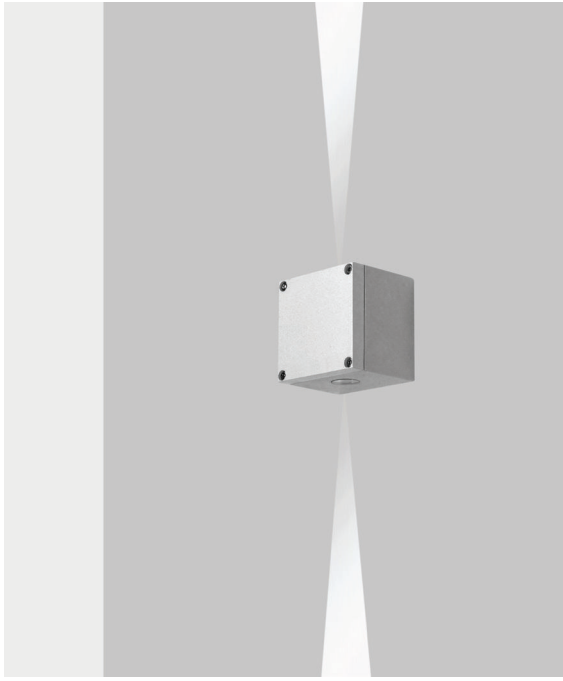

Cubic 82 LED 2L

- Επίτοιχο φωτιστικό led
 - στεγανό
 - με 2 εξόδους φωτισμού
 - κατάλληλο για χρήση σε εξωτερικό και εσωτερικό χώρο
 - από χυτό προφίλ αλουμινίου βαρέως τύπου
 - ηλεκτροστατικά βαμμένο με πολυεστερική πούδρα
 - με 2 προστατευτικούς υάλινους προφυλακτρες tempered
 - διάφανοι πάχους 6mm
 - με ενσωματωμένα 2 High Power Led τεχνολογίας SMD
 - σε θερμοκρασία χρώματος 3000-4000 Kelvin
 - κατόπιν παραγγελίας και σε 2700-5000-6500 Kelvin
 - CRI>80 | 3 SDCM
 - κατόπιν παραγγελίας και με CRI>90
 - και με φακό δέσμης 10°-15°-25°-35°-45°-60°
 - κατόπιν παραγγελίας διατίθεται και με φακούς ελλειπτικής δέσμης
 - λειτουργεί με ενσωματωμένο led driver ON/OFF
 - με ελαστικά στεγανοποίησης σιλικόνης και βίδες inox
 - κατάλληλο και φωτισμό προσώπων
- Wall fixed led waterproof fitting
 - for outdoors and indoors use
 - with 2 lighting exits
 - from heavy die cast aluminum profile
 - painted with electrostatic polyester powder
 - with two tempered transparent glass 6mm thick
 - with incorporated 2 High Power Led SMD technology
 - CRI>80 | 3 SDCM as standard
 - in 3000-4000 Kelvin
 - upon request also available in 2700-5000-6500 Kelvin
 - with lenses of 10°-15°-25°-35°-45°-60°
 - upon request available with elliptical beam
 - or wall washing lenses
 - works with built in on/off led driver
 - with silicon gaskets and inox screws
 - suitable for lighting entrances, corridors,
 - building facades, windows, etc.

CRI>80 | Led source power & Average luminaire Flux

Final lumen output depends from the selection of angle beam

37227		2.0W 2x1.0w 220-240v 3000-4000 KELVIN 2x(85-95) LUMEN			
37228		3.0W 2x1.5w 220-240v 3000-4000 KELVIN 2x(120-135) LUMEN			
37229		4.0W 2x2.0w 220-240v 3000-4000 KELVIN 2x(160-175) LUMEN			

82x82mm 70mm GLASS (6mm) IP65

Το φωτιστικό μπορεί να έχει και διαφορετικές θέσεις του LED
The luminaire can be produced with different position of the LED

01 02 05 18 30

Βαμμένα με Πολυεστερική Ηλεκτροστατική Βαφή
Painted with Polyester Electrostatic Powder