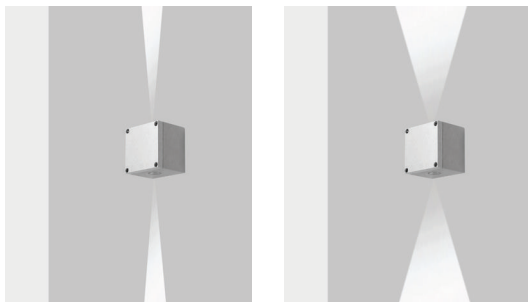

Cubic 82 LED 2L

- Επίτοιχο φωτιστικό led
 - στεγανό
 - με 2 εξόδους φωτισμού
 - κατάλληλο για χρήση σε εξωτερικό και εσωτερικό χώρο
 - από χυτό προφίλ αλουμινίου βαρέως τύπου
 - ηλεκτροστατικά βαμμένο με πολυεστερική πούδρα
 - με 2 προστατευτικούς υάλινους προφυλακτρες tempered
 - διάφανοι πάχους 6mm
 - με ενσωματωμένα 2 High Power Led τεχνολογίας SMD
 - σε θερμοκρασία χρώματος 3000-4000 Kelvin
 - κατόπιν παραγγελίας και σε 2700-5000-6500 Kelvin
 - CRI>80 | 3 SDCM
 - κατόπιν παραγγελίας και με CRI>90
 - και με φακό δέσμης 10°-15°-25°-35°-45°-60°
 - κατόπιν παραγγελίας διατίθεται και με φακούς ελλειπτικής δέσμης
 - λειτουργεί με ενσωματωμένο led driver ON/OFF
 - με ελαστικά στεγανοποίησης σιλικόνης και βίδες inox
 - κατάλληλο και φωτισμό προσώπων
- Wall fixed led waterproof fitting
 - for outdoors and indoors use
 - with 2 lighting exits
 - from heavy die cast aluminum profile
 - painted with electrostatic polyester powder
 - with two tempered transparent glass 6mm thick
 - with incorporated 2 High Power Led SMD technology
 - CRI>80 | 3 SDCM as standard
 - in 3000-4000 Kelvin
 - upon request also available in 2700-5000-6500 Kelvin
 - with lenses of 10°-15°-25°-35°-45°-60°
 - upon request available with elliptical beam
 - or wall washing lenses
 - works with built in on/off led driver
 - with silicon gaskets and inox screws
 - suitable for lighting entrances, corridors,
 - building facades, windows, etc.

CRI>80 | Led source power & Average luminaire Flux

Final lumen output depends from the selection of angle beam

37227		2.0W 2x1.0w 220-240v 3000-4000 KELVIN 2x(85-95) LUMEN			
37228		3.0W 2x1.5w 220-240v 3000-4000 KELVIN 2x(120-135) LUMEN			
37229		4.0W 2x2.0w 220-240v 3000-4000 KELVIN 2x(160-175) LUMEN			

82x82mm 70mm GLASS (6mm) IP65

Το φωτιστικό μπορεί να έχει και διαφορετικές θέσεις του LED
The luminaire can be produced with different position of the LED

01 02 05 18 30

Βαμμένα με Πολυεστερική Ηλεκτροστατική Βαφή
Painted with Polyester Electrostatic Powder