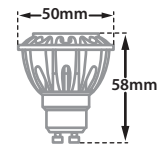

MINI CUBIC 5 LED

- Φωτιστικό στεγανό εξωτερικού χώρου
 - κατάλληλος για τοποθέτηση σε οροφή
 - χυτός αλουμινίου
 - βαμμένος ηλεκτροστατικά με πολυεστερική πούδρα
 - κατάλληλη για εξωτερικούς χώρους
 - με υάλινο προφυλακτήρα tempered διάφανο πάχους 4mm
 - με ελαστικά στεγανοποίησης σιλικόνης και βίδες inox
 - με ελαστικό στυπιοθλίπτη IP65
 - με λυχνιολαβή πορσελάνης
 - κατάλληλος για λυχνίες dichroic ή led τύπου MR16
- Waterproof ceiling mounted led luminaire
 - from die cast aluminum
 - polyester powder coated
 - with protective front tempered glass transparent 4mm thick
 - with silicon gaskets and inox screws
 - with rubber cable gland IP65
 - with porcelain lampholder
 - suitable for dichroic or led lamps of type MR16

8171

DICHROIC | 220-240v 35W GU10

LED LAMP MR16 | 220-240V 7-8W GU10

82x82mm

95mm

GLASS

CE

Accessories upon request

Smooth light filter 1

Smooth light filter 2

Honey comb louvre

01 02 05 18 30

Βαμμένα με Πολυεστερική Ηλεκτροστατική Βαφή
Painted with Polyester Electrostatic Powder

*Η τεχνολογία των LED είναι σε διαρκή εξέλιξη οπότε πριν παραγγείλετε, παρακαλούμε επιβεβαιώστε ποιο LED είναι διαθέσιμο
LED technology changes constantly forward, so before selecting / ordering the most suitable product for you,
ask for a confirmation that this is the most updated product to our list.