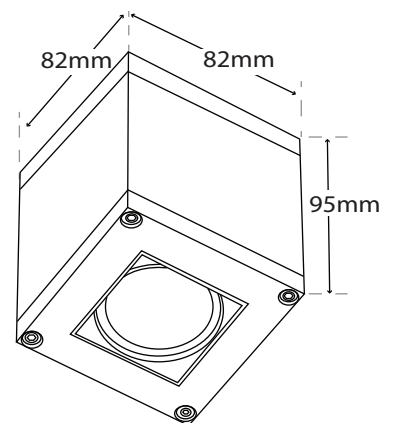

MINI CUBIC 5 LED

- Φωτιστικό στεγανό εξωτερικού χώρου
 - κατάλληλος για τοποθέτηση σε οροφή
 - χυτός αλουμινίου
 - βαμμένος ηλεκτροστατικά με πολυεστερική πούδρα
 - κατάλληλη για εξωτερικούς χώρους
 - με υάλινο προφυλακτήρα tempered διάφανο πάχους 4mm
 - με ελαστικά στεγανοποίησης σιλικόνης και βίδες inox
 - με ελαστικό στυπιοθλίπτη IP65
 - με λυχνιολαβή πορσελάνης
 - κατάλληλος για λυχνίες dichroic ή led τύπου MR16
- Waterproof ceiling mounted led luminaire
 - from die cast aluminum
 - polyester powder coated
 - with protective front tempered glass transparent 4mm thick
 - with silicon gaskets and inox screws
 - with rubber cable gland IP65
 - with porcelain lampholder
 - suitable for dichroic or led lamps of type MR16

8171

DICHROIC | 220-240v 35W GU10

LED LAMP MR16 | 220-240V 7-8W GU10

82x82mm

95mm

GLASS

CE

Accessories upon request