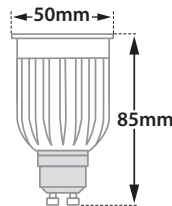

## MINI CUBIC 6 LED

- > Φωτιστικό στεγανό εξωτερικού χώρου
  - > κατάλληλος για τοποθέτηση σε οροφή
  - > χυτός αλουμινίου
  - > βαμμένος ηλεκτροστατικά με πολυεστερική πούδρα
  - > κατάλληλη για εξωτερικούς χώρους
  - > με υάλινο προστατευτικό tempered διάφανο πάχους 4mm
  - > με ελαστικά στεγανοποίησης σιλικόνης και βίδες inox
  - > με ελαστικό στιπιοθλίπτη IP65
  - > με λυχνιολαβή πορσελάνης
  - > κατάλληλος για λυχνίες dichroic ή led τύπου MR16
- > Waterproof ceiling mounted led luminaire
  - > from die cast aluminum
  - > polyester powder coated
  - > with protective front tempered glass transparent 4mm thick
  - > with silicon gaskets and inox screws
  - > with rubber cable gland IP65
  - > with porcelain lampholder
  - > suitable for dichroic or led lamps of type MR16

8175  LED LAMP LONG | 220-240v 12W MAX GU10

 82x82mm  120mm  GLASS (4mm)  