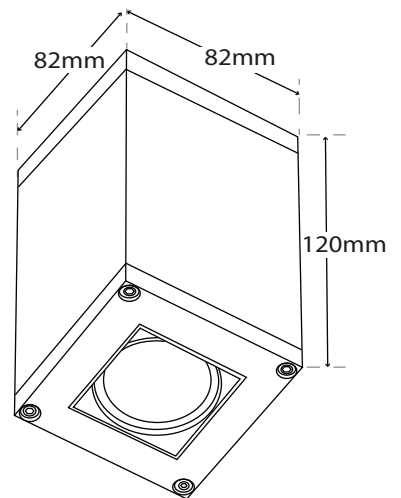

## MINI CUBIC 6 LED

- > Φωτιστικό στεγανό εξωτερικού χώρου
  - > κατάλληλος για τοποθέτηση σε οροφή
  - > χυτός αλουμινίου
  - > βαμμένος ηλεκτροστατικά με πολυεστερική πούδρα
  - > κατάλληλη για εξωτερικούς χώρους
  - > με υάλινο προστατευτικό tempered διάφανο πάχους 4mm
  - > με ελαστικά στεγανοποίησης σιλικόνης και βίδες inox
  - > με ελαστικό στιπιοθλίπτη IP65
  - > με λυχνιολαβή πορσελάνης
  - > κατάλληλος για λυχνίες dichroic ή led τύπου MR16
- > Waterproof ceiling mounted led luminaire
  - > from die cast aluminum
  - > polyester powder coated
  - > with protective front tempered glass transparent 4mm thick
  - > with silicon gaskets and inox screws
  - > with rubber cable gland IP65
  - > with porcelain lampholder
  - > suitable for dichroic or led lamps of type MR16

8175  LED LAMP LONG | 220-240v 12W MAX GU10

 82x82mm  120mm  GLASS (4mm)  