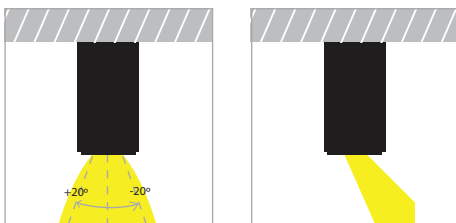

- Προβολέας στεγανός εξωτερικού χώρου
- κατάλληλος για τοποθέτηση σε οροφή
- εξωτερικού χώρου
- χυτός αλουμίνιου βαρέως τύπου
- 1 εξόδου φωτισμού
- **με δυνατότητα κίνησης**
- **οριζοντίως ±350° και καθέτως ±20°**
- ηλεκτροστατικά βαμμένος με πολυεστερική πούδρα
- για αντοχή σε εξωτερικές συνθήκες περιβάλλοντος
- με υάλινο προφυλακτήρα πάχους 4mm tempered διάφανο
- με ενσωματωμένο 1 cob led ισχύος
- ενσωματωμένο σε ψήκτρα υψηλής απόδοσης
- για την καλύτερη διαχείριση θερμότητας του led
- CRI>80 | 3 SDCM
- κατόπιν παραγγελίας με CRI>90
- σε θερμοκρασία χρώματος 2700-3000-4000 Kelvin
- κατόπιν παραγγελίας και σε 3500-5000-6000 Kelvin
- με ανακλαστήρα υψηλής απόδοσης
- με δέσμη 15°-25°-40°-60°
- με ενσωματωμένο led driver
- on/off ή dimmable phase cut / Dali / 1-10volt
- με ελαστικά στεγανοποίησης από σιλικόνη και βίδες Inox
- κατάλληλος για φωτισμό προσόψεων κτιρίων, καταστημάτων

- Waterproof ceiling mounted led projector
- suitable for outdoors use
- from heavy die-cast aluminum
- polyester powder coated
- suitable for resistance under harsh environmental conditions
- with 1 lighting exit
- **movable horizontally ±350° and vertically ±20°**
- with 1 tempered glass transparent 4mm thick
- with incorporated 1 cob led source
- adjusted on a high performance heatsink
- for best thermal management of led source
- CRI>80 | 3 SDCM | as standard
- upon request available with CRI>90
- in 2700-3000-4000 Kelvin
- upon request in 3500-5000-6000 Kelvin
- with high performance reflector
- available with 15°-25°-40°-60° beam angle
- with built in led driver
- on/off as standard
- upon request available dimmable phase cut/Dali/1-10volt
- with silicon gaskets and inox screws
- suitable for lighting building and shop facades

GLASS (4mm)

Tiltable

Περιστρεφόμενο  
350° οριζοντίως και ±20° καθέτως  
Adjustable  
350° horizontally and ±20° vertically