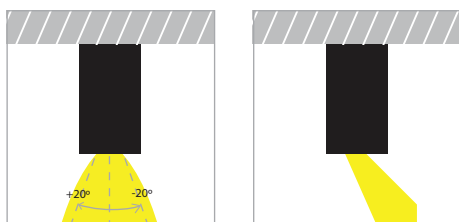

- Προβολέας στεγανός εξωτερικού χώρου
- κατάλληλος για τοποθέτηση σε οροφή
- εξωτερικού χώρου
- χυτός αλουμίνιου βαρέως τύπου
- 1 εξόδου φωτισμού
- **με δυνατότητα κίνησης**
- **οριζοντίως ±350° και καθέτως ±20°**
- ηλεκτροστατικά βαμμένος με πολυεστερική πούδρα
- για αντοχή σε εξωτερικές συνθήκες περιβάλλοντος
- με υάλινο προφυλακτήρα πάχους 4mm tempered διάφανο
- με ενσωματωμένο 1 cob led ισχύος
- ενσωματωμένο σε ψήκτρα υψηλής απόδοσης
- για την καλύτερη διαχείριση θερμότητας του led
- CRI>80 | 3 SDCM
- κατόπιν παραγγελίας με CRI>90
- σε θερμοκρασία χρώματος 2700-3000-4000 Kelvin
- κατόπιν παραγγελίας και σε 3500-5000-6000 Kelvin
- με ανακλαστήρα υψηλής απόδοσης
- με δέσμη 15°-25°-40°-60°
- με ενσωματωμένο led driver
- on/off ή dimmable phase cut / Dali / 1-10volt
- με ελαστικά στεγανοποίησης από σιλικόνη και βίδες Inox
- κατάλληλος για φωτισμό προσόψεων κτιρίων, καταστημάτων

- Waterproof ceiling mounted led projector
- suitable for outdoors use
- from heavy die-cast aluminum
- polyester powder coated
- suitable for resistance under harsh environmental conditions
- with 1 lighting exit
- **movable horizontally ±350° and vertically ±20°**
- with 1 tempered glass transparent 4mm thick
- with incorporated 1 cob led source
- adjusted on a high performance heatsink
- for best thermal management of led source
- CRI>80 | 3 SDCM | as standard
- upon request available with CRI>90
- in 2700-3000-4000 Kelvin
- upon request in 3500-5000-6000 Kelvin
- with high performance reflector
- available with 15°-25°-40°-60° beam angle
- with built in led driver
- on/off as standard
- upon request available dimmable phase cut/Dali/1-10volt
- with silicon gaskets and inox screws
- suitable for lighting building and shop facades

GLASS (4mm)

CE IP65

Tiltable

Περιστρεφόμενο  
350° οριζοντίως και ±20° καθέτως  
Adjustable  
350° horizontally and ±20° vertically