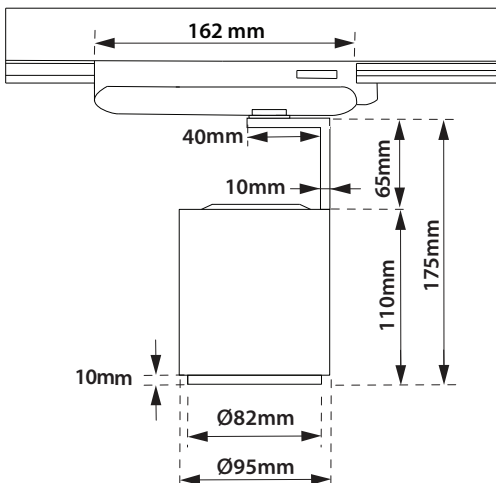

Tube 95 TR 1

- Προβολέας led εσωτερικού χώρου
 - κατάλληλος για τοποθέτηση σε ράγα
 - χυτός αλουμινίου
 - βαμμένος με ηλεκτροστατική πούδρα
 - περιστρεφόμενος οριζοντίως 355° και καθέτως ±90°
 - με ενσωματωμένο 1 COB LED ισχύος
 - τοποθετημένο σε ψήκτρα υψηλής απόδοσης
 - για την καλύτερη διαχείριση θερμότητας του led
 - CRI>80 | 3 SDCM
 - κατόπιν παραγγελίας με CRI>90 & CRI 98+
 - κατόπιν παραγγελίας διαθέσιμο με 2 SDCM
 - σε θερμοκρασία χρώματος 2700-3000-4000 Kelvin
 - κατόπιν παραγγελίας και σε 3500-5000-6500 Kelvin
 - με ανακλαστήρα υψηλής απόδοσης
 - με δέσμη 15°-25°-40°
 - με ενσωματωμένο led driver on/off
 - κατόπιν παραγγελίας dimmable phase cut /Dali /1-10volt
-
- Indoor track mounted led spotlight
 - from die cast aluminum
 - painted with electrostatic powder
 - rotatable horizontally 355° and head tiltable 0-90°
 - with incorporated 1 COB LED
 - adjusted on a high performance heatsink
 - for best thermal management of the led source
 - CRI>80 | 3 SDCM , as standard
 - upon request available with CRI>90 & CRI 98+
 - upon request available with 2 SDCM
 - in 2700-3000-4000 Kelvin
 - upon request in 3500-5000-6500 Kelvin
 - with high performance reflector
 - available with 15°-25°-40° beam angle
 - with built in on/off led driver as standard
 - upon request available dimmable Phase cut/1-10v/Dali

INDICATIVE COB LED TABLE* CRI>80

29606	12.0W	220-240v	2700-3000-4000 KELVIN	1200-1270-1340 LUMEN	⚠ ⚡ ⚠
29607	14.0W	220-240v	2700-3000-4000 KELVIN	1460-1500-1570 LUMEN	⚠ ⚡ ⚠
29608	15.5W	220-240v	2700-3000-4000 KELVIN	1630-1670-1750 LUMEN	⚠ ⚡ ⚠
29609	17.5W	220-240v	2700-3000-4000 KELVIN	1665-1765-1860 LUMEN	⚠ ⚡ ⚠
29610	19.5W	220-240v	2700-3000-4000 KELVIN	1900-1950-2030 LUMEN	⚠ ⚡ ⚠
29611	21.0W	220-240v	2700-3000-4000 KELVIN	1960-2080-2190 LUMEN	⚠ ⚡ ⚠

∅ 95mm

110mm

CE IP20

Accessories upon request

01 02

18

Κατόπιν παραγγελίας
Upon request

Βαμμένα με Ηλεκτροστατική Βαφή
Painted with Electrostatic Powder