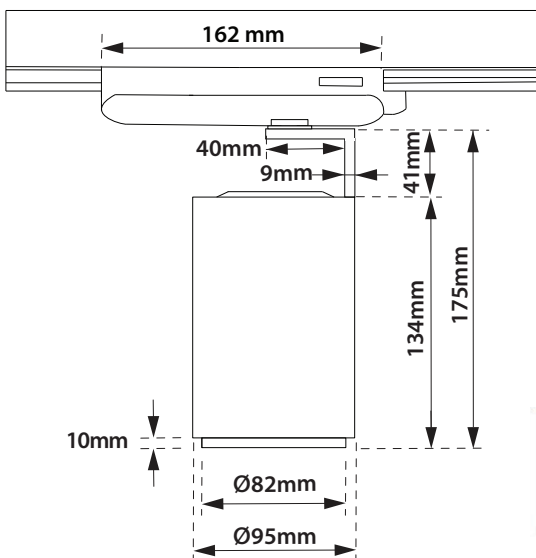

Tube 95 TR 2

- Προβολέας led εσωτερικού χώρου
 - κατάλληλος για τοποθέτηση σε ράγα
 - χυτός αλουμινίου
 - βαμμένος με ηλεκτροστατική πούδρα
 - περιστρεφόμενος οριζοντίως 355° και καθέτως ±90°
 - με ενσωματωμένο 1 COB LED ισχύος
 - τοποθετημένο σε ψήκτρα υψηλής απόδοσης
 - για την καλύτερη διαχείριση θερμότητας του led
 - CRI>80 | 3 SDCM
 - κατόπιν παραγγελίας με CRI>90 & CRI 98+
 - κατόπιν παραγγελίας διαθέσιμο με 2 SDCM
 - σε θερμοκρασία χρώματος 2700-3000-4000 Kelvin
 - κατόπιν παραγγελίας και σε 3500-5000-6500 Kelvin
 - με φακό υψηλής απόδοσης
 - με δέσμη 15°-25°-40°
 - με ενσωματωμένο led driver on/off
 - κατόπιν παραγγελίας dimmable phase cut /Dali /1-10volt
-
- Indoor track mounted led spotlight
 - from die cast aluminum
 - painted with electrostatic powder
 - rotatable horizontally 355° and head tiltable 0-90°
 - with incorporated 1 COB LED
 - adjusted on a high performance heatsink
 - for best thermal management of the led source
 - CRI>80 | 3 SDCM , as standard
 - upon request available with CRI>90 & CRI 98+
 - upon request available with 2 SDCM
 - in 2700-3000-4000 Kelvin
 - upon request in 3500-5000-6500 Kelvin
 - with high performance lens
 - available with 15°-25°-40° beam angle
 - with built in on/off led driver as standard
 - upon request available dimmable Phase cut/1-10v/Dali

INDICATIVE COB LED TABLE* CRI>80

29612	17.5W	220-240v	2700-3000-4000 KELVIN	1665-1765-1860 LUMEN	⚡ ⚡ ⚡
29613	19.5W	220-240v	2700-3000-4000 KELVIN	1900-1950-2030 LUMEN	⚡ ⚡ ⚡
29614	21.0W	220-240v	2700-3000-4000 KELVIN	1960-2080-2190 LUMEN	⚡ ⚡ ⚡
29615	25.0W	220-240v	2700-3000-4000 KELVIN	2240-2380-2500 LUMEN	⚡ ⚡ ⚡
29616	28.0W	220-240v	2700-3000-4000 KELVIN	2680-2780-2850 LUMEN	⚡ ⚡ ⚡

∅ 95mm

134mm

CE IP20

Accessories upon request

Smooth light filter 1

Smooth light filter 2

Honey comb louvre

01 02