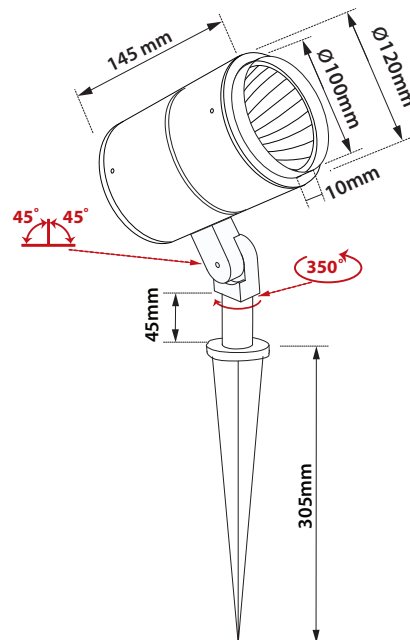

TUBE 120 CL SPIKE NV 2 FOCUS

- Προβολέας led στεγανός
 - αλουμινίου
 - ηλεκτροστατικά βαμμένος με πολυεστερική πούδρα
 - κατάλληλη για εξωτερικούς χώρους
 - με υάλινο προστακτῆρα tempered πάχους 10mm διάφανο
 - κινητός οριζοντίως και καθέτως
 - μέσω κλειδώσης αλουμινίου βαρέως τύπου
 - με ενσωματωμένο 1 COB LED ισχύος
 - CRI>80 | 3 SDCM
 - κατόπιν παραγγελίας με CRI>90
 - σε θερμοκρασία χρώματος 2700-3000-4000 Kelvin
 - κατόπιν παραγγελίας και σε 3500-5000-6500 Kelvin
 - με ανακλαστήρα υψηλής απόδοσης
 - με δέσμη 15°-25°-40°-60°
 - κατόπιν παραγγελίας προσφέρεται με 10° ανακλαστήρα
 - με ενσωματωμένο led driver , on/off
 - ή dimmable phase cut / Dali / 1-10volt
 - με ελαστικά στεγανοποίησης από σιλικόνη και βίδες Inox
 - κατόπιν παραγγελίας προ-καλωδιωμένο με 0.5 έως 1 μέτρο καλώδιο neoprene
- Waterproof led projector
 - for outdoors use
 - from die cast aluminum
 - polyester powder coated
 - suitable for external use
 - with tempered glass transparent 10mm thick
 - or mat/opal upon request
 - adjustable vertically and horizontally
 - with heavy duty aluminum joint
 - with incorporated 1 Cob led source
 - CRI>80 | 3 SDCM as standard
 - upon request available with CRI>90
 - in 2700-3000-4000 Kelvin
 - upon request in 3500 -5000-6500 Kelvin
 - with high performance reflector
 - available with 15°-25°-40°-60° beam
 - upon request available with 10°
 - works with built in led driver
 - on/off as standard
 - upon request dimmable phase cut/Dali/1-10volt
 - with silicon gaskets and inox screws
 - upon request with pre-fitted neoprene cable with length 0.5m or 1m long

Ø 120mm 145mm STEPPED GLASS (10mm) CE IP65

i Κατόπιν παραγγελίας διατίθεται με αντιθαμβωτικό σκιάδιο
Upon request available with anti-glare shield

Καρφί αλουμινίου
Die cast aluminum spike
5075

Accessories upon request