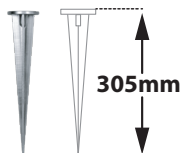

TUBE 120 CL SPIKE NV 2 FOCUS

- Προβολέας led στεγανός
 - αλουμινίου
 - ηλεκτροστατικά βαμμένος με πολυεστερική πούδρα
 - κατάλληλη για εξωτερικούς χώρους
 - με υάλινο προστακτῆρα tempered πάχους 10mm διάφανο
 - κινητός οριζοντίως και καθέτως
 - μέσω κλειδώσης αλουμινίου βαρέως τύπου
 - με ενσωματωμένο 1 COB LED ισχύος
 - CRI>80 | 3 SDCM
 - κατόπιν παραγγελίας με CRI>90
 - σε θερμοκρασία χρώματος 2700-3000-4000 Kelvin
 - κατόπιν παραγγελίας και σε 3500-5000-6500 Kelvin
 - με ανακλαστήρα υψηλής απόδοσης
 - με δέσμη 15°-25°-40°-60°
 - κατόπιν παραγγελίας προσφέρεται με 10° ανακλαστήρα
 - με ενσωματωμένο led driver , on/off
 - ή dimmable phase cut / Dali / 1-10volt
 - με ελαστικά στεγανοποίησης από σιλικόνη και βίδες Inox
 - κατόπιν παραγγελίας προ-καλωδιωμένο με 0.5 έως 1 μέτρο καλώδιο neoprene
- Waterproof led projector
 - for outdoors use
 - from die cast aluminum
 - polyester powder coated
 - suitable for external use
 - with tempered glass transparent 10mm thick
 - or mat/opal upon request
 - adjustable vertically and horizontally
 - with heavy duty aluminum joint
 - with incorporated 1 Cob led source
 - CRI>80 | 3 SDCM as standard
 - upon request available with CRI>90
 - in 2700-3000-4000 Kelvin
 - upon request in 3500 -5000-6500 Kelvin
 - with high performance reflector
 - available with 15°-25°-40°-60° beam
 - upon request available with 10°
 - works with built in led driver
 - on/off as standard
 - upon request dimmable phase cut/Dali/1-10volt
 - with silicon gaskets and inox screws
 - upon request with pre-fitted neoprene cable with length 0.5m or 1m long

Ø 120mm 145mm STEPPED GLASS (10mm) CE IP65

i Κατόπιν παραγγελίας διατίθεται με αντιθαμβωτικό σκιάδιο
Upon request available with anti-glare shield

Καρφί αλουμινίου
Die cast aluminum spike
5075

Accessories upon request