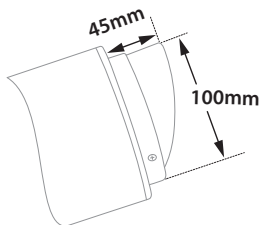

TUBE 120 CL SPIKE NV 2 FOCUS

- Προβολέας led στεγανός
 - αλουμινίου
 - ηλεκτροστατικά βαμμένος με πολυεστερική πούδρα
 - κατάλληλη για εξωτερικούς χώρους
 - με υάλινο προστακτῆρα tempered πάχους 10mm διάφανο
 - κινητός οριζοντίως και καθέτως
 - μέσω κλειδώσης αλουμινίου βαρέως τύπου
 - με ενσωματωμένο 1 COB LED ισχύος
 - CRI>80 | 3 SDCM
 - κατόπιν παραγγελίας με CRI>90
 - σε θερμοκρασία χρώματος 2700-3000-4000 Kelvin
 - κατόπιν παραγγελίας και σε 3500-5000-6500 Kelvin
 - με ανακλαστήρα υψηλής απόδοσης
 - με δέσμη 15°-25°-40°-60°
 - κατόπιν παραγγελίας προσφέρεται με 10° ανακλαστήρα
 - με ενσωματωμένο led driver , on/off
 - ή dimmable phase cut / Dali / 1-10volt
 - με ελαστικά στεγανοποίησης από σιλικόνη και βίδες Inox
 - κατόπιν παραγγελίας προ-καλωδιωμένο με 0.5 έως 1 μέτρο καλώδιο neoprene
- Waterproof led projector
 - for outdoors use
 - from die cast aluminum
 - polyester powder coated
 - suitable for external use
 - with tempered glass transparent 10mm thick
 - or mat/opal upon request
 - adjustable vertically and horizontally
 - with heavy duty aluminum joint
 - with incorporated 1 Cob led source
 - CRI>80 | 3 SDCM as standard
 - upon request available with CRI>90
 - in 2700-3000-4000 Kelvin
 - upon request in 3500 -5000-6500 Kelvin
 - with high performance reflector
 - available with 15°-25°-40°-60° beam
 - upon request available with 10°
 - works with built in led driver
 - on/off as standard
 - upon request dimmable phase cut/Dali/1-10volt
 - with silicon gaskets and inox screws
 - upon request with pre-fitted neoprene cable with length 0.5m or 1m long

Ø 120mm 145mm STEPPED GLASS (10mm) CE IP65

i Κατόπιν παραγγελίας διατίθεται με αντιθαμβωτικό σκιάδιο
Upon request available with anti-glare shield

Καρφί αλουμινίου
Die cast aluminum spike
5075

Accessories upon request