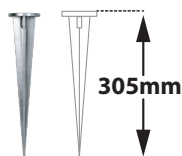

TUBE 120 CL SPIKE NV FOCUS

- Προβολέας led στεγανός
- αλουμινίου
- ηλεκτροστατικά βαμμένος με πολυεστερική πούδρα
- κατάλληλη για εξωτερικούς χώρους
- με υάλινο προστακτῆρα tempered πάχους 10mm διάφανο
- κινητός οριζοντίως και καθέτως
- μέσω κλείδωσης αλουμινίου βαρέως τύπου
- με ενσωματωμένο 1 COB LED ισχύος
- CRI>80 | 3 SDCM
- κατόπιν παραγγελίας με CRI>90
- σε θερμοκρασία χρώματος 2700-3000-4000 Kelvin
- κατόπιν παραγγελίας και σε 3500-5000-6500 Kelvin
- με ανακλαστήρα υψηλής απόδοσης
- με δέσμη 15°-25°-40°-60°
- κατόπιν παραγγελίας προσφέρεται με 10° ανακλαστήρα
- με ενσωματωμένο led driver , on/off
- ή dimmable phase cut / Dali / 1-10volt
- με ελαστικά στεγανοποίησης από σιλικόνη και βίδες Inox
- κατόπιν παραγγελίας προ-καλωδιωμένο με 0.5 έως 1μέτρο καλώδιο neoprene

- Waterproof led projector
- for outdoors use
- from die cast aluminum
- polyester powder coated
- suitable for external use
- with tempered glass transparent 10mm thick
- or mat/opal upon request
- adjustable vertically and horizontally
- with heavy duty aluminum joint
- with incorporated 1 Cob led source
- CRI>80 | 3 SDCM as standard
- upon request available with CRI>90
- in 2700-3000-4000 Kelvin
- upon request in 3500 -5000-6500 Kelvin
- with high performance reflector
- available with 15°-25°-40°-60° beam
- upon request available with 10°
- works with built in led driver
- on/off as standard
- upon request dimmable phase cut/Dali/1-10volt
- with silicon gaskets and inox screws
- upon request with pre-fitted neoprene cable with length 0.5m or 1m long

∅ 120mm

↕ 180mm

STEPED GLASS (10mm)

CE IP65

Καρφι αλουμινίου

Die cast aluminum spike

5075