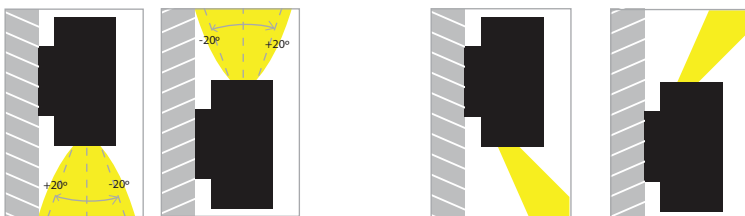

Tiltable

Περιστρεφόμενο
350° οριζοντίως και ±20° καθέτως
Adjustable
350° horizontally and ±20° vertically