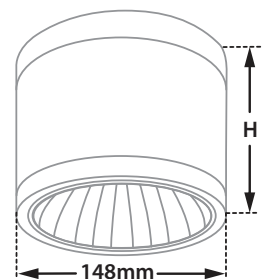

CRI >80 | Led source power & Luminous Flux

Indicative Flux list | Final lumen output depends from the selection of the angle beam

36495	10.5W	220-240v	2700-3000-4000 KELVIN	843-895-950 LUMEN	HEIGHT=130mm	⏚ ⚡ ⚠
36496	12.8W	220-240v	2700-3000-4000 KELVIN	1030-1095-1160 LUMEN	HEIGHT=150mm	⏚ ⚡ ⚠
36497	14.0W	220-240v	2700-3000-4000 KELVIN	1124-1195-1265 LUMEN	HEIGHT=150mm	⏚ ⚡ ⚠

∅ 148mm

↕ 130-150mm

GLASS (6mm)

CE IP65

01 02 05 18 30

Βαμμένα με Πολυεστερική Ηλεκτροστατική Βαφή
Painted with Polyester Electrostatic Powder

*Η τεχνολογία των LED είναι σε διαρκή εξέλιξη οπότε πριν παραγγείλετε, παρακαλούμε επιβεβαιώστε ποιο LED είναι διαθέσιμο
LED technology changes constantly forward, so before selecting / ordering the most suitable product for you,
ask for a confirmation that this is the most updated product to our list.