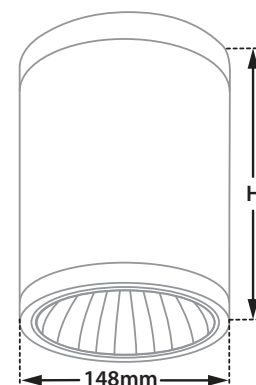

CRI >80 | Led source power & Luminous Flux

Indicative Flux list | Final lumen output depends from the selection of the angle beam

36498	14.0W	220-240v	2700-3000-4000 KELVIN	1124-1194-1264 LUMEN	HEIGHT=185mm	⏚ ⏚ ⏚
36499	16.5W	220-240v	2700-3000-4000 KELVIN	1310-1392-1475 LUMEN	HEIGHT=215mm	⏚ ⏚ ⏚
36500	18.5W	220-240v	2700-3000-4000 KELVIN	1450-1540-1632 LUMEN	HEIGHT=230mm	⏚ ⏚ ⏚
36501	20.5W	220-240v	2700-3000-4000 KELVIN	1638-1740-1845 LUMEN	HEIGHT=245mm	⏚ ⏚ ⏚
36502	22.5W	220-240v	2700-3000-4000 KELVIN	1778-1890-2000 LUMEN	HEIGHT=245mm	⏚ ⏚ ⏚

∅ 148mm

↕ 185-245mm

GLASS (6mm)

CE

01 02 05 18 30

Βαμμένα με Πολυεστερική Ηλεκτροστατική Βαφή  
Painted with Polyester Electrostatic Powder

\*Η τεχνολογία των LED είναι σε διαρκή εξέλιξη οπότε πριν παραγγείλετε, παρακαλούμε επιβεβαιώστε ποιο LED είναι διαθέσιμο  
LED technology changes constantly forward, so before selecting / ordering the most suitable product for you,  
ask for a confirmation that this is the most updated product to our list.