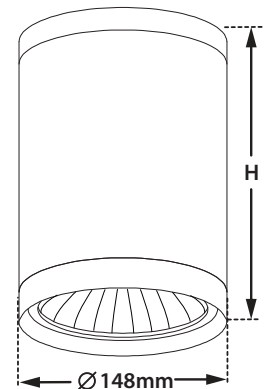

CRI >80 | Led source power & Luminous Flux

36503	14.0W	220-240v	2700-3000-4000 KELVIN	1053-1123-1193 LUMEN	HEIGHT=185mm	⬇️⬆️⬆️
36504	16.5W	220-240v	2700-3000-4000 KELVIN	1229-1310-1392 LUMEN	HEIGHT=215mm	⬇️⬆️⬆️
36505	18.5W	220-240v	2700-3000-4000 KELVIN	1360-1451-1541 LUMEN	HEIGHT=230mm	⬇️⬆️⬆️
36506	20.5W	220-240v	2700-3000-4000 KELVIN	1536-1638-1740 LUMEN	HEIGHT=245mm	⬇️⬆️⬆️
36507	22.5W	220-240v	2700-3000-4000 KELVIN	1667-1778-1890 LUMEN	HEIGHT=245mm	⬇️⬆️⬆️

∅ 148mm

↑ 185-245mm

GLASS (6mm)

CE IP65

01 02 05 18 30

Βαμμένα με Πολυεστερική Ηλεκτροστατική Βαφή
Painted with Polyester Electrostatic Powder

*Η τεχνολογία των LED είναι σε διαρκή εξέλιξη οπότε πριν παραγγείλετε, παρακαλούμε επιβεβαιώστε ποιο LED είναι διαθέσιμο
LED technology changes constantly forward, so before selecting / ordering the most suitable product for you, ask for a confirmation that this is the most updated product to our list.