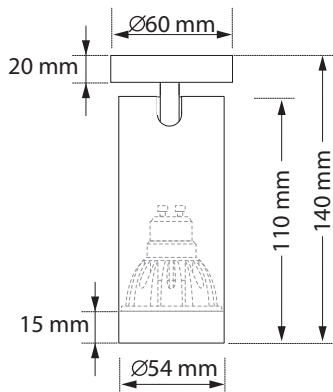

Flexi 54 BS1

- Σποτ εσωτερικού χώρου
 - χυτό αλουμινίου
 - περιστρεφόμενο με κάθετη και οριζόντια κίνηση
 - κατάλληλο για λαμπιές τύπου MR16
 - 220-240volt GU10
 - με βάση οροφής
- Indoor spot light
 - for indoors use
 - from die cast aluminum
 - adjustable with horizontal and vertical movement
 - suitable for lamps type MR16
 - 220-240volt GU10
 - with ceiling base

25844

DICHROIC MR16 220-240V 50W GU10 /
LED LAMP MR16 220-240V GU10

∅ 54mm

↕ 110 - 140mm

CE IP20

01 02 18

Βαμμένα με Ηλεκτροστατική Βαφή
Painted with Electrostatic Powder

*Η τεχνολογία των LED είναι σε διαρκή εξέλιξη οπότε πριν παραγγείλετε, παρακαλούμε επιβεβαιώστε ποιο LED είναι διαθέσιμο
LED technology changes constantly forward, so before selecting / ordering the most suitable product for you,
ask for a confirmation that this is the most updated product to our list.