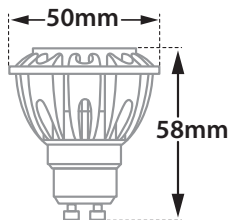

Flexi 54 BS1

- Σποτ εσωτερικού χώρου
 - χυτό αλουμινίου
 - περιστρεφόμενο με κάθετη και οριζόντια κίνηση
 - κατάλληλο για λαμπιές τύπου MR16
 - 220-240volt GU10
 - με βάση οροφής
- Indoor spot light
 - for indoors use
 - from die cast aluminum
 - adjustable with horizontal and vertical movement
 - suitable for lamps type MR16
 - 220-240volt GU10
 - with ceiling base

25844

DICHROIC MR16 220-240V 50W GU10 /
LED LAMP MR16 220-240V GU10

∅ 54mm

↕ 110 - 140mm

CE IP20

01 02 18

Βαμμένα με Ηλεκτροστατική Βαφή
Painted with Electrostatic Powder

*Η τεχνολογία των LED είναι σε διαρκή εξέλιξη οπότε πριν παραγγείλετε, παρακαλούμε επιβεβαιώστε ποιο LED είναι διαθέσιμο
LED technology changes constantly forward, so before selecting / ordering the most suitable product for you,
ask for a confirmation that this is the most updated product to our list.