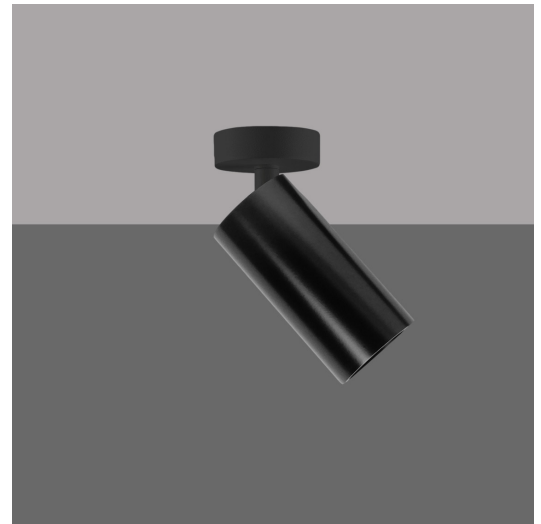

Flexi 54 BS1

- Σποτ εσωτερικού χώρου
 - χυτό αλουμινίου
 - περιστρεφόμενο με κάθετη και οριζόντια κίνηση
 - κατάλληλο για λαμπιές τύπου MR16
 - 220-240volt GU10
 - με βάση οροφής
- Indoor spot light
 - for indoors use
 - from die cast aluminum
 - adjustable with horizontal and vertical movement
 - suitable for lamps type MR16
 - 220-240volt GU10
 - with ceiling base

25844

DICHROIC MR16 220-240V 50W GU10 /
LED LAMP MR16 220-240V GU10

∅ 54mm

↕ 110 - 140mm

CE IP20

01 02 18

Βαμμένα με Ηλεκτροστατική Βαφή
Painted with Electrostatic Powder

*Η τεχνολογία των LED είναι σε διαρκή εξέλιξη οπότε πριν παραγγείλετε, παρακαλούμε επιβεβαιώστε ποιο LED είναι διαθέσιμο
LED technology changes constantly forward, so before selecting / ordering the most suitable product for you,
ask for a confirmation that this is the most updated product to our list.