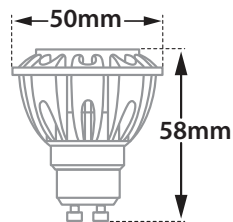

Flexi 54 BS2

- Σποτ εσωτερικού χώρου
 - χυτό αλουμινίου
 - περιστρεφόμενο με κάθετη και οριζόντια κίνηση
 - κατάλληλο για λυχνίες τύπου MR16
 - 220-240volt GU10
 - με βάση οροφής
- Indoor spot light
 - for indoors use
 - from die cast aluminum
 - adjustable with horizontal and vertical movement
 - suitable for lamps type MR16
 - 220-240volt GU10
 - with ceiling base

25845

DICHROIC MR16 220-240V 50W GU10 /
LED LAMP MR16 220-240V GU10

∅ 54mm

↕ 110 - 170mm

CE IP20

01 02 18

Βαμμένα με Ηλεκτροστατική Βαφή
Painted with Electrostatic Powder

*Η τεχνολογία των LED είναι σε διαρκή εξέλιξη οπότε πριν παραγγείλετε, παρακαλούμε επιβεβαιώστε ποιο LED είναι διαθέσιμο
LED technology changes constantly forward, so before selecting / ordering the most suitable product for you,
ask for a confirmation that this is the most updated product to our list.