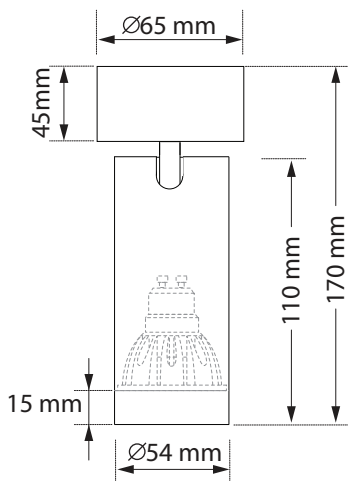

Flexi 54 BS2

- Σποτ εσωτερικού χώρου
 - χυτό αλουμινίου
 - περιστρεφόμενο με κάθετη και οριζόντια κίνηση
 - κατάλληλο για λυχνίες τύπου MR16
 - 220-240volt GU10
 - με βάση οροφής
- Indoor spot light
 - for indoors use
 - from die cast aluminum
 - adjustable with horizontal and vertical movement
 - suitable for lamps type MR16
 - 220-240volt GU10
 - with ceiling base

25845

DICHROIC MR16 220-240V 50W GU10 /
LED LAMP MR16 220-240V GU10

∅ 54mm

↕ 110 - 170mm

CE IP20

01 02 18

Βαμμένα με Ηλεκτροστατική Βαφή
Painted with Electrostatic Powder

*Η τεχνολογία των LED είναι σε διαρκή εξέλιξη οπότε πριν παραγγείλετε, παρακαλούμε επιβεβαιώστε ποιο LED είναι διαθέσιμο
LED technology changes constantly forward, so before selecting / ordering the most suitable product for you,
ask for a confirmation that this is the most updated product to our list.