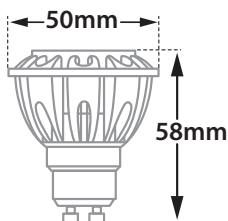

Flexi 60 BS 3

- Σποτ εσωτερικού χώρου
 - χυτός αλουμινίου
 - περιστρεφόμενος με κάθετη και οριζόντια κίνηση
 - κατάλληλο για λυχνίες τύπου MR16
 - 220-240volt GU10
 - με βάση οροφής
- Indoor spot light
 - for indoors use
 - from die cast aluminum
 - adjustable with horizontal and vertical movement
 - suitable for lamps type MR16
 - 220-240volt GU10
 - with ceiling base

25848

DICHROIC MR16 220-240V 50W GU10 /
LED LAMP MR16 220-240V GU10

∅ 60mm

↕ 140mm

CE IP20

01 02 18

Βαμμένα με Ηλεκτροστατική Βαφή
Painted with Electrostatic Powder

*Η τεχνολογία των LED είναι σε διαρκή εξέλιξη οπότε πριν παραγγείλετε, παρακαλούμε επιβεβαιώστε ποιο LED είναι διαθέσιμο
LED technology changes constantly forward, so before selecting / ordering the most suitable product for you,
ask for a confirmation that this is the most updated product to our list.