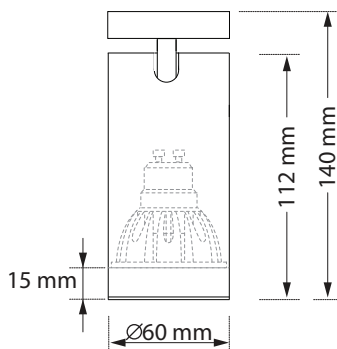

Flexi 60 BS 3

- Σποτ εσωτερικού χώρου
 - χυτός αλουμινίου
 - περιστρεφόμενος με κάθετη και οριζόντια κίνηση
 - κατάλληλο για λυχνίες τύπου MR16
 - 220-240volt GU10
 - με βάση οροφής
- Indoor spot light
 - for indoors use
 - from die cast aluminum
 - adjustable with horizontal and vertical movement
 - suitable for lamps type MR16
 - 220-240volt GU10
 - with ceiling base

25848

DICHROIC MR16 220-240V 50W GU10 /
LED LAMP MR16 220-240V GU10

∅ 60mm

↕ 140mm

CE IP20

01 02 18

Βαμμένα με Ηλεκτροστατική Βαφή
Painted with Electrostatic Powder

*Η τεχνολογία των LED είναι σε διαρκή εξέλιξη οπότε πριν παραγγείλετε, παρακαλούμε επιβεβαιώστε ποιο LED είναι διαθέσιμο
LED technology changes constantly forward, so before selecting / ordering the most suitable product for you,
ask for a confirmation that this is the most updated product to our list.