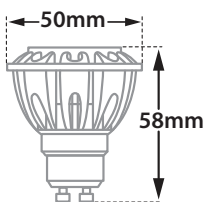

## Flexi 60 BS 4

- Σποτ εσωτερικού χώρου
  - χυτός αλουμινίου
  - περιστρεφόμενος με κάθετη και οριζόντια κίνηση
  - κατάλληλο για λυχνίες τύπου MR16
  - 220-240volt GU10
  - με βάση οροφής
- Indoor spot light
  - for indoors use
  - from die cast aluminum
  - adjustable with horizontal and vertical movement
  - suitable for lamps type MR16
  - 220-240volt GU10
  - with ceiling base

25846

DICHROIC MR16 220-240V 50W GU10 /  
LED LAMP MR16 220-240V GU10

∅ 60mm

↕ 170mm

CE

IP20

01 02 18

Βαμμένα με Ηλεκτροστατική Βαφή  
Painted with Electrostatic Powder