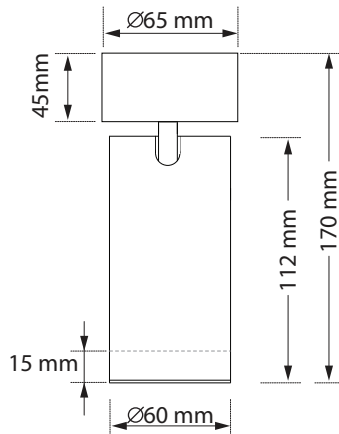

25846

DICHROIC MR16 220-240V 50W GU10 /  
LED LAMP MR16 220-240V GU10

∅ 60mm

↕ 170mm

CE

IP20

01 02 18

Βαμμένα με Ηλεκτροστατική Βαφή  
Painted with Electrostatic Powder