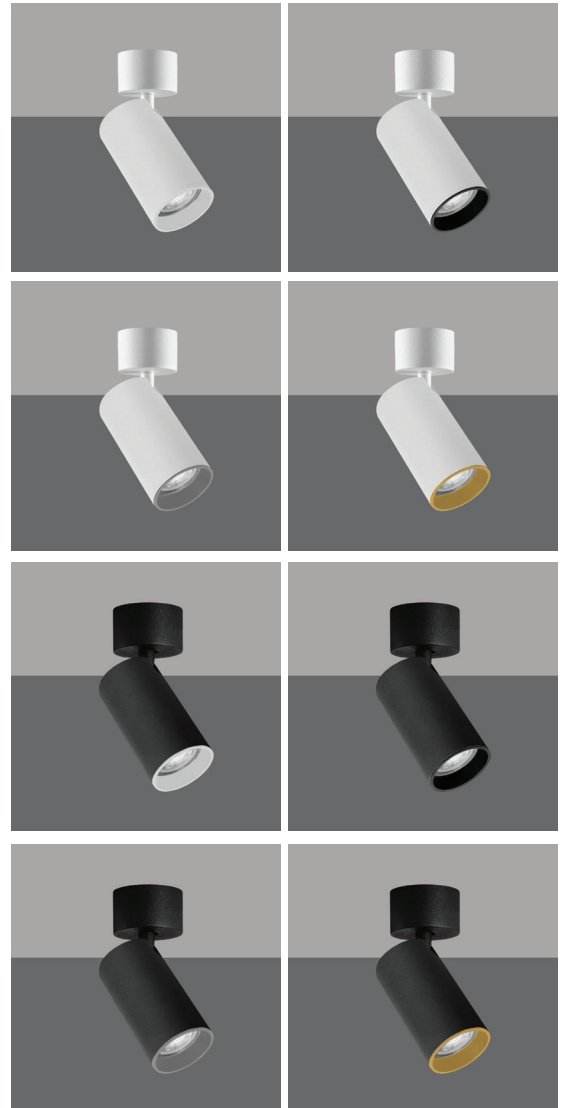

## Flexi 60 BS 4

- Σποτ εσωτερικού χώρου
  - χυτός αλουμινίου
  - περιστρεφόμενος με κάθετη και οριζόντια κίνηση
  - κατάλληλο για λυχνίες τύπου MR16
  - 220-240volt GU10
  - με βάση οροφής
- Indoor spot light
  - for indoors use
  - from die cast aluminum
  - adjustable with horizontal and vertical movement
  - suitable for lamps type MR16
  - 220-240volt GU10
  - with ceiling base

25846

DICHROIC MR16 220-240V 50W GU10 /  
LED LAMP MR16 220-240V GU10

∅ 60mm

↕ 170mm

CE

IP20

01 02 18

Βαμμένα με Ηλεκτροστατική Βαφή  
Painted with Electrostatic Powder