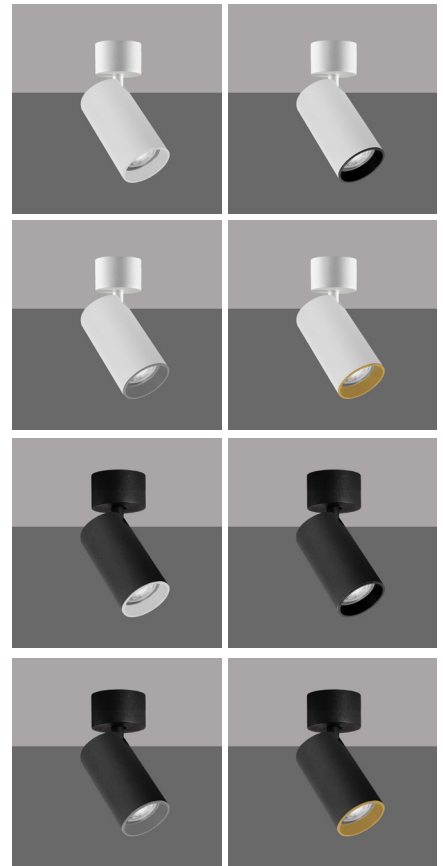

Flexi 60 BS 5

- Σποτ led εσωτερικού χώρου
- κατάλληλος για τοποθέτηση σε οροφή
- χυτός αλουμινίου
- βαμμένος με ηλεκτροστατική πούδρα
- περιστρεφόμενος οριζοντίως 355° και καθέτως ±90°
- με ενσωματωμένο 1 COB LED ισχύος
- τοποθετημένο σε ψήκτρα υψηλής απόδοσης
- για την καλύτερη διαχείριση θερμότητας του led
- CRI>80 | 3 SDCM
- κατόπιν παραγγελίας με CRI>90 & CRI 98+
- κατόπιν παραγγελίας με 2 SDCM
- σε θερμοκρασία χρώματος 2700-3000-4000 Kelvin
- κατόπιν παραγγελίας και σε 3500-5000-6500 Kelvin
- με ανακλαστήρα ή φακό υψηλής απόδοσης
- με δέσμη 15°-25°-40°
- με ενσωματωμένο led driver on/off

- Indoor ceiling mounted led spotlight
- from die cast aluminum
- painted with electrostatic powder
- rotatable horizontally 355° and head tilttable 0-90°
- with incorporated 1 COB LED
- adjusted on a high performance heatsink
- for best thermal management of led source
- CRI>80 | 3SDCM as standard
- upon request available with CRI>90 & CRI 98+
- upon request available with 2 SDCM
- in 2700-3000-4000 Kelvin
- upon request in 3500-5000-6500 Kelvin
- with high performance reflector or lens
- available with 15°-25°-40° beam angle
- with build in on/off led driver as standard

Ø 60mm

↕ 170 mm

01 02 18

Βαμμένα με Ηλεκτροστατική Βαφή
Painted with Electrostatic Powder

*Η τεχνολογία των LED είναι σε διαρκή εξέλιξη οπότε πριν παραγγείλετε, παρακαλούμε επιβεβαιώστε ποιο LED είναι διαθέσιμο
LED technology changes constantly forward, so before selecting / ordering the most suitable product for you,
ask for a confirmation that this is the most updated product to our list.