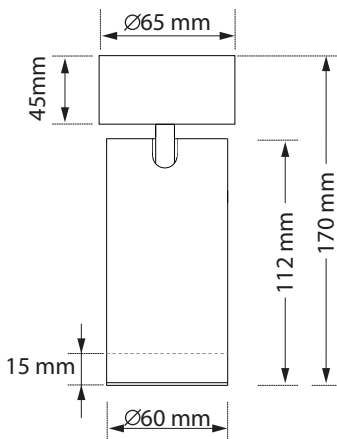

Flexi 60 BS 5

- Σποτ led εσωτερικού χώρου
- κατάλληλος για τοποθέτηση σε οροφή
- χυτός αλουμινίου
- βαμμένος με ηλεκτροστατική πούδρα
- περιστρεφόμενος οριζοντίως 355° και καθέτως ±90°
- με ενσωματωμένο 1 COB LED ισχύος
- τοποθετημένο σε ψήκτρα υψηλής απόδοσης
- για την καλύτερη διαχείριση θερμότητας του led
- CRI>80 | 3 SDCM
- κατόπιν παραγγελίας με CRI>90 & CRI 98+
- κατόπιν παραγγελίας με 2 SDCM
- σε θερμοκρασία χρώματος 2700-3000-4000 Kelvin
- κατόπιν παραγγελίας και σε 3500-5000-6500 Kelvin
- με ανακλαστήρα ή φακό υψηλής απόδοσης
- με δέσμη 15°-25°-40°
- με ενσωματωμένο led driver on/off

- Indoor ceiling mounted led spotlight
- from die cast aluminum
- painted with electrostatic powder
- rotatable horizontally 355° and head tilttable 0-90°
- with incorporated 1 COB LED
- adjusted on a high performance heatsink
- for best thermal management of led source
- CRI>80 | 3SDCM as standard
- upon request available with CRI>90 & CRI 98+
- upon request available with 2 SDCM
- in 2700-3000-4000 Kelvin
- upon request in 3500-5000-6500 Kelvin
- with high performance reflector or lens
- available with 15°-25°-40° beam angle
- with build in on/off led driver as standard

Ø 60mm

↕ 170 mm

01 02 18

Βαμμένα με Ηλεκτροστατική Βαφή
Painted with Electrostatic Powder

*Η τεχνολογία των LED είναι σε διαρκή εξέλιξη οπότε πριν παραγγείλετε, παρακαλούμε επιβεβαιώστε ποιο LED είναι διαθέσιμο
LED technology changes constantly forward, so before selecting / ordering the most suitable product for you,
ask for a confirmation that this is the most updated product to our list.