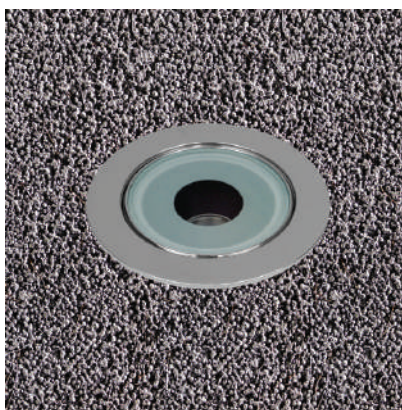

Mini Faros led 7 BRASS 24V DC

- > Στεγανό φωτιστικό χωνευτό δαπέδου
- > από ορειχάλκινο σώμα και στεφάνι
- > κατάλληλο για χρήση σε εξωτερικούς χώρους
- > με ενσωματωμένο power led ισχύος Smd technology
- > τοποθετημένο βαθιά στο εσωτερικό του σώματος
- > για μείωση της θάμβωσης
- > CRI>80 | 3 SDCM
- > διαθέσιμο σε 2700-3000-4000 Kelvin
- > με φακό δέσμης 15°-25°-40°-60°
- > με υάλινο προφυλακτήρα tempered διάφανο
- > με σπυροθλίπτη ορειχάλκινο PG9 IP68
- > ελαστικά στεγανοποίησης από σιλικόνη
- > προσφέρεται με βάση εδάφους αλουμινίου
- > τάση τροφοδοσίας 24V DC
- > λειτουργεί με συνοδευτικό-απομακρυσμένο τροφοδοτικό
- > τύπου constant voltage για παράλληλη σύνδεση on/off

- > Waterproof ground buried luminaire
- > with body and flange made from brass
- > with 1 power led Smd technology with lens
- > positioned deep inside the body
- > for reduce of glare
- > CRI>80 | 3 SDCM
- > CCT 2700K-3000K-4000K
- > with lens 15°-25°-40°-60°
- > with tempered glass transparent
- > with silicon gasket
- > with cable gland made from Brass Nickel plated PG9 IP68
- > available with aluminum base for the ground
- > input voltage 24V DC
- > works with remote on/off led driver of constant voltage type
- > suitable for parallel connection

30557 3.0W | 24v DC | 2700-3000-4000 KELVIN | 210-225 -240 LUMEN

Βάση εδάφους αλουμινίου στρογγυλή ύψους 125 mm
Aluminum base for placement in the ground with 125mm height

GLASS (5mm)

CE

ΠΡΟΣΟΧΗ: σε όλα τα φωτιστικά σώματα χωνευτά δαπέδου κατά την εγκατάσταση θα πρέπει να δημιουργείτε τουλάχιστον 20cm βάθος οπής αποστράγγισης γεμάτη χαλίκι, για την αποφυγή πλημμυρών. Χρησιμοποιείτε μόνο H07RN-7 καλώδια. Άλλου είδους καλώδια μπορεί να μην εξασφαλίζουν βαθμό στεγανότητας IP67 ή IP68.

WARNING: in all ground lighting luminaires installation, at least a 20cm depth drain hole filled by gravel must be made, to prevent flooding. Use H07RN-7 cables only. Other kind of cables may not be conformed to assure the IP67 or IP68 rating.