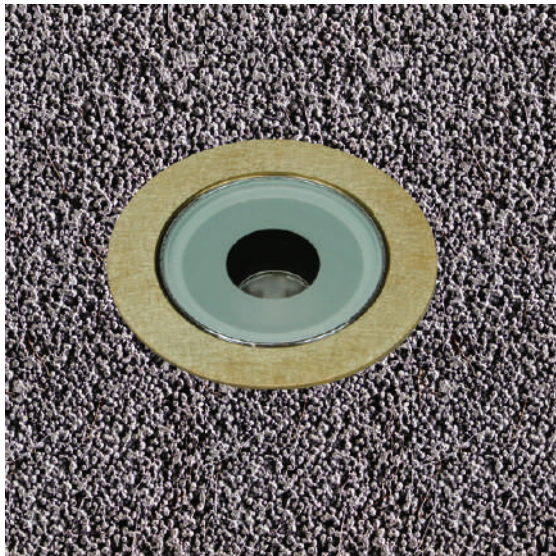

Mini Faros led 7 BRASS 24V DC

- > Στεγανό φωτιστικό χωνευτό δαπέδου
- > από ορειχάλκινο σώμα και στεφάνι
- > κατάλληλο για χρήση σε εξωτερικούς χώρους
- > με ενσωματωμένο power led ισχύος Smd technology
- > τοποθετημένο βαθιά στο εσωτερικό του σώματος
- > για μείωση της θάμβωσης
- > CRI>80 | 3 SDCM
- > διαθέσιμο σε 2700-3000-4000 Kelvin
- > με φακό δέσμης 15°-25°-40°-60°
- > με υάλινο προφυλακτήρα tempered διάφανο
- > με σπυροθλίπτη ορειχάλκινο PG9 IP68
- > ελαστικά στεγανοποίησης από σιλικόνη
- > προσφέρεται με βάση εδάφους αλουμινίου
- > τάση τροφοδοσίας 24V DC
- > λειτουργεί με συνοδευτικό-απομακρυσμένο τροφοδοτικό
- > τύπου constant voltage για παράλληλη σύνδεση on/off

- > Waterproof ground buried luminaire
- > with body and flange made from brass
- > with 1 power led Smd technology with lens
- > positioned deep inside the body
- > for reduce of glare
- > CRI>80 | 3 SDCM
- > CCT 2700K-3000K-4000K
- > with lens 15°-25°-40°-60°
- > with tempered glass transparent
- > with silicon gasket
- > with cable gland made from Brass Nickel plated PG9 IP68
- > available with aluminum base for the ground
- > input voltage 24V DC
- > works with remote on/off led driver of constant voltage type
- > suitable for parallel connection

30557 3.0W | 24v DC | 2700-3000-4000 KELVIN | 210-225 -240 LUMEN

Βάση εδάφους αλουμινίου στρογγυλή ύψους 125 mm
Aluminum base for placement in the ground with 125mm height

GLASS (5mm)

CE

ΠΡΟΣΟΧΗ: σε όλα τα φωτιστικά σώματα χωνευτά δαπέδου κατά την εγκατάσταση θα πρέπει να δημιουργείτε τουλάχιστον 20cm βάθος οπής αποστράγγισης γεμάτη χαλίκι, για την αποφυγή πλημμυρών. Χρησιμοποιείτε μόνο H07RN-7 καλώδια. Άλλου είδους καλώδια μπορεί να μην εξασφαλίζουν βαθμό στεγανότητας IP67 ή IP68.

WARNING: in all ground lighting luminaires installation, at least a 20cm depth drain hole filled by gravel must be made, to prevent flooding. Use H07RN-7 cables only. Other kind of cables may not be conformed to assure the IP67 or IP68 rating.