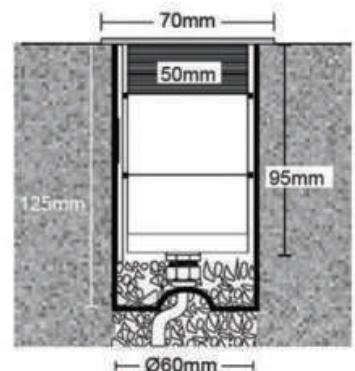

- > Waterproof ground buried luminaire
- > with body and flange made from brass
- > with 1 power led Smd technology with lens
- > positioned deep inside the body
- > for reduce of glare
- > CRI>80 | 3 SDCM
- > CCT 2700K-3000K-4000K
- > with lens 15°-25°-40°-60°
- > with tempered glass transparent
- > with silicon gasket
- > with cable gland made from Brass Nickel plated PG9 IP68
- > available with aluminum base for the ground
- > input voltage 24V DC
- > works with remote on/off led driver of constant voltage type
- > suitable for parallel connection

30557 3.0W | 24v DC | 2700-3000-4000 KELVIN | 210-225 -240 LUMEN

Βάση εδάφους αλουμινίου στρογγυλή ύψους 125 mm
Aluminum base for placement in the ground with 125mm height

GLASS (5mm)

CE

ΠΡΟΣΟΧΗ: σε όλα τα φωτιστικά σώματα χωνευτά δαπέδου κατά την εγκατάσταση θα πρέπει να δημιουργείτε τουλάχιστον 20cm βάθος οπής αποστράγγισης γεμάτη χαλίκι, για την αποφυγή πλημμυρών. Χρησιμοποιείτε μόνο H07RN-7 καλώδια. Άλλου είδους καλώδια μπορεί να μην εξασφαλίζουν βαθμό στεγανότητας IP67 ή IP68.

WARNING: in all ground lighting luminaires installation, at least a 20cm depth drain hole filled by gravel must be made, to prevent flooding. Use H07RN-7 cables only. Other kind of cables may not be conformed to assure the IP67 or IP68 rating.