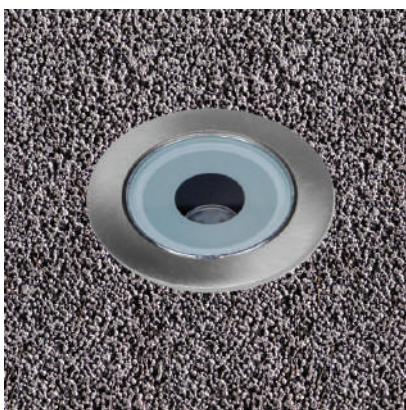

Mini Faros led 7 BRASS 24V DC

- > Στεγανό φωτιστικό χωνευτό δαπέδου
- > από ορειχάλκινο σώμα και στεφάνι
- > κατάλληλο για χρήση σε εξωτερικούς χώρους
- > με ενσωματωμένο power led ισχύος Smd technology
- > τοποθετημένο βαθιά στο εσωτερικό του σώματος
- > για μείωση της θάμβωσης
- > CRI>80 | 3 SDCM
- > διαθέσιμο σε 2700-3000-4000 Kelvin
- > με φακό δέσμης 15°-25°-40°-60°
- > με υάλινο προφυλακτήρα tempered διάφανο
- > με σπυροθλίπτη ορειχάλκινο PG9 IP68
- > ελαστικά στεγανοποίησης από σιλικόνη
- > προσφέρεται με βάση εδάφους αλουμινίου
- > τάση τροφοδοσίας 24V DC
- > λειτουργεί με συνοδευτικό-απομακρυσμένο τροφοδοτικό
- > τύπου constant voltage για παράλληλη σύνδεση on/off

- > Waterproof ground buried luminaire
- > with body and flange made from brass
- > with 1 power led Smd technology with lens
- > positioned deep inside the body
- > for reduce of glare
- > CRI>80 | 3 SDCM
- > CCT 2700K-3000K-4000K
- > with lens 15°-25°-40°-60°
- > with tempered glass transparent
- > with silicon gasket
- > with cable gland made from Brass Nickel plated PG9 IP68
- > available with aluminum base for the ground
- > input voltage 24V DC
- > works with remote on/off led driver of constant voltage type
- > suitable for parallel connection

30557 3.0W | 24v DC | 2700-3000-4000 KELVIN | 210-225 -240 LUMEN

Βάση εδάφους αλουμινίου στρογγυλή ύψους 125 mm
Aluminum base for placement in the ground with 125mm height

GLASS (5mm)

CE

ΠΡΟΣΟΧΗ: σε όλα τα φωτιστικά σώματα χωνευτά δαπέδου κατά την εγκατάσταση θα πρέπει να δημιουργείτε τουλάχιστον 20cm βάθος οπής αποστράγγισης γεμάτη χαλίκι, για την αποφυγή πλημμυρών. Χρησιμοποιείτε μόνο H07RN-7 καλώδια. Άλλου είδους καλώδια μπορεί να μην εξασφαλίζουν βαθμό στεγανότητας IP67 ή IP68.

WARNING: in all ground lighting luminaires installation, at least a 20cm depth drain hole filled by gravel must be made, to prevent flooding. Use H07RN-7 cables only. Other kind of cables may not be conformed to assure the IP67 or IP68 rating.