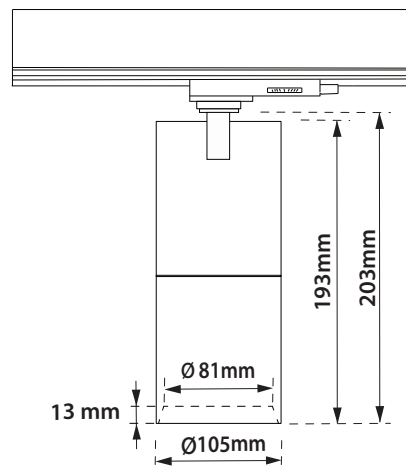

Tube 105 TR 9

- Προβολέας led εσωτερικού χώρου
- κατάλληλος για τοποθέτηση σε ράγα
- χυτός αλουμίνιο
- βαμμένος με ηλεκτροστατική πούδρα
- περιστρεφόμενος οριζοντίως 355° και καθέτως ±90°
- με ενσωματωμένο 1 COB LED ισχύος
- τοποθετημένο σε ψήκτρα υψηλής απόδοσης
- για την καλύτερη διαχείριση θερμότητας του led
- CRI>80 | 3 SDCM
- κατόπιν παραγγελίας με CRI>90 & CRI 98+
- κατόπιν παραγγελίας με 2 SDCM
- σε θερμοκρασία χρώματος 2700-3000-4000 Kelvin
- κατόπιν παραγγελίας και σε 3500-5000-6500 Kelvin
- με ανακλαστήρα υψηλής απόδοσης
- με δέσμη 15°-25°-40°
- με ενσωματωμένο led driver on/off

CRI>80 | Power & Luminous Flux

Final lumen output depends from the selection of the angle beam

29630	21.0W	220-240v	2700-3000-4000 KELVIN	1960-2080-2190 LUMEN	◊ ⊕ ▲
29631	25.0W	220-240v	2700-3000-4000 KELVIN	2240-2380-2500 LUMEN	◊ ⊕ ▲
29632	28.0W	220-240v	2700-3000-4000 KELVIN	2680-2780-2850 LUMEN	◊ ⊕ ▲
29633	32.0W	220-240v	2700-3000-4000 KELVIN	2772-3080-3225 LUMEN	◊ ⊕ ▲

∅ 105mm

↕ 193mm

CE IP20

Accessories upon request

Smooth light filter 1

Smooth light filter 2

Honey comb louvre

01 02