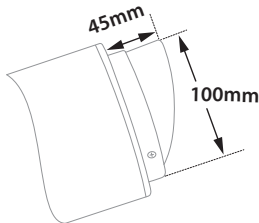

∅ 120mm

↕ 135mm

CE IP65

Κατόπιν παραγγελίας διατίθεται με αντιθαμβωτικό σκιάδιο  
Upon request available with anti-glare shield