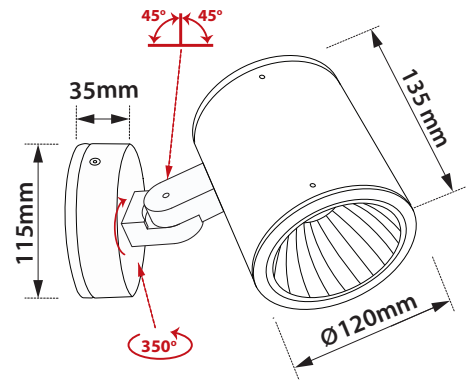

# TUBE 120 WALL AC 1

- Προβολέας led στεγανός
  - αλουμινίου βαρέως τύπου
  - κατάλληλος για επίτοιχη τοποθέτηση
  - ηλεκτροστατικά βαμμένος με πολυεστερική πούδρα
  - κατάλληλη για εξωτερικούς χώρους
  - με υάλινο προφυλακτήρα tempered διάφανο
  - ή κατόπιν παραγγελίας ματ/οπάλ
  - κινητός οριζοντίως και καθέτως
  - μέσω κλειδωσης αλουμινίου βαρέως τύπου
  - με ενσωματωμένο 1 AC (mains voltage) cob led
  - τάση τροφοδοσίας 220-240volt
  - τοποθετημένο σε ψήκτρα υψηλής απόδοσης
  - για την καλύτερη διαχείριση της θερμότητας του led
  - on/off | κατόπιν παραγγελίας dimmable phase cut/trailing edge
  - CRI>80 | 3 SDCM
  - σε θερμοκρασία χρώματος 3000-4000 Kelvin
  - κατόπιν παραγγελίας και σε 2700-3500-5000 Kelvin
  - κατόπιν παραγγελίας με CRI>90
  - με ανακλαστήρα υψηλής απόδοσης
  - με δέσμη 15°-25°-40°-60°
  - με ελαστικά στεγανοποίησης από σιλικόνη
  - με βίδες inox
- 
- Waterproof led projector
  - for outdoors use
  - suitable for placement onto the wall
  - from heavy duty die cast aluminum
  - polyester powder coated
  - suitable for resistance in external areas
  - with protective tempered stepped glass transparent
  - with incorporated 1 AC (mains voltage) cob led source
  - adjusted on a high performance heatsink
  - for best thermal management of led source
  - input voltage 220-240volt
  - on/off | or upon request dimmable phase cut/trailing edge
  - CRI>80 | 3 SDCM as standard
  - in 3000-4000 Kelvin
  - upon request in 2700-3500-5000Kelvin
  - upon request with CRI>90
  - with high performance reflector
  - available with 15°-25°-40°-60° beam
  - with silicon gaskets and inox screws

CRI>80 | Led source power and Luminous flux

Final lumen output depends on the selection of the angle beam

36562 10.0W | 220-240v | 3000-4000 KELVIN | 720-760 LUMEN

36563 15.0W | 220-240v | 3000-4000 KELVIN | 1100-1150 LUMEN

∅ 120mm

↕ 135mm

CE IP65

Κατόπιν παραγγελίας διατίθεται με αντιθαμβωτικό σκιάδιο  
Upon request available with anti-glare shield