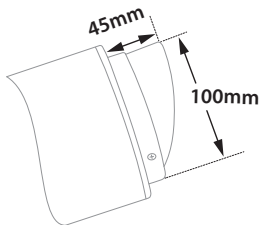

∅ 120mm

↕ 135mm

Κατόπιν παραγγελίας διατίθεται με αντιθαμβωτικό σκιάδιο
Upon request available with anti-glare shield

Accessories upon request

01 02 18 30

Βαμμένα με Πολυεστερική Ηλεκτροστατική Βαφή
Painted with Polyester Electrostatic Powder