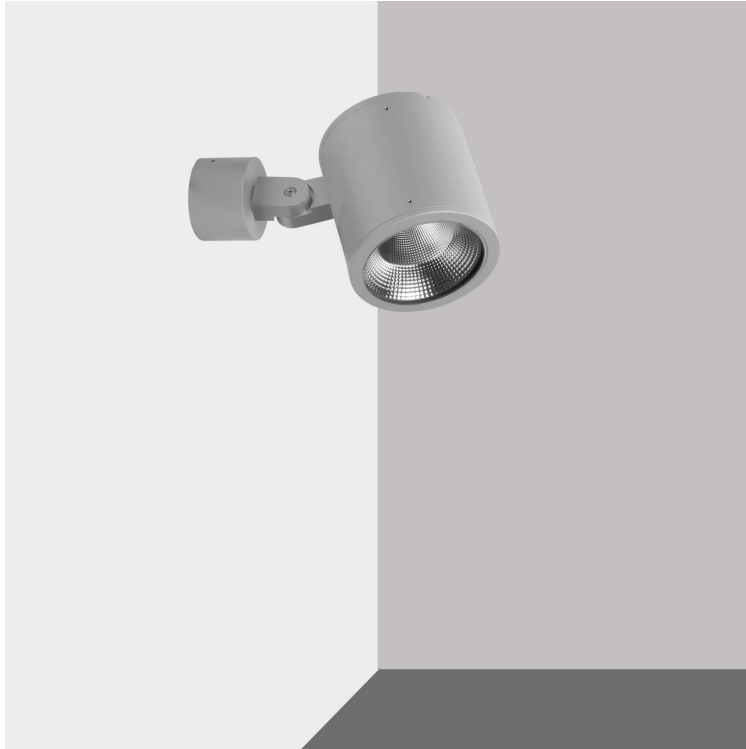

TUBE 120 WALL AC 2

- Προβολέας led στεγανός
- αλουμινίου βαρέως τύπου
- κατάλληλος για επίτοιχη τοποθέτηση
- ηλεκτροστατικά βαμμένος με πολυεστερική πούδρα
- κατάλληλη για εξωτερικούς χώρους
- με υάλινο προφυλακτήρα tempered διάφανο
- ή κατόπιν παραγγελίας ματ/οπάλ
- κινητός οριζοντίως και καθέτως
- μέσω κλειδώσης αλουμινίου βαρέως τύπου
- με ενσωματωμένο 1 AC (mains voltage) cob led
- τάση τροφοδοσίας 220-240volt
- τοποθετημένο σε ψήκτρα υψηλής απόδοσης
- για την καλύτερη διαχείριση της θερμότητας του led
- on/off | κατόπιν παραγγελίας dimmable phase cut/trailing edge
- CRI>80 | 3 SDCM
- σε θερμοκρασία χρώματος 3000-4000 Kelvin
- κατόπιν παραγγελίας και σε 2700-3500-5000 Kelvin
- κατόπιν παραγγελίας με CRI>90
- με ανακλαστήρα υψηλής απόδοσης
- με δέσμη 15°-25°-40°-60°
- με ελαστικά στεγανοποίησης από σιλικόνη
- με βίδες inox

- Waterproof led projector
- for outdoors use
- suitable for placement onto the wall
- from heavy duty die cast aluminum
- polyester powder coated
- suitable for resistance in external areas
- with protective tempered stepped glass transparent
- with incorporated 1 AC (mains voltage) cob led source
- adjusted on a high performance heatsink
- for best thermal management of led source
- input voltage 220-240volt
- on/off | or upon request dimmable phase cut/trailing edge
- CRI>80 | 3 SDCM as standard
- in 3000-4000 Kelvin
- upon request in 2700-3500-5000Kelvin
- upon request with CRI>90
- with high performance reflector
- available with 15°-25°-40°-60° beam
- with silicon gaskets and inox screws

∅ 120mm

↕ 135mm

Κατόπιν παραγγελίας διατίθεται με αντιθαμβωτικό σκιάδιο
Upon request available with anti-glare shield

Accessories upon request

01 02 18 30

Βαμμένα με Πολυεστερική Ηλεκτροστατική Βαφή
Painted with Polyester Electrostatic Powder