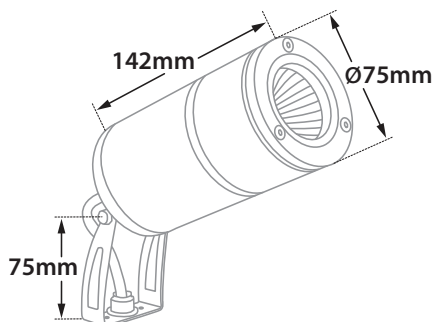

Accessories upon request