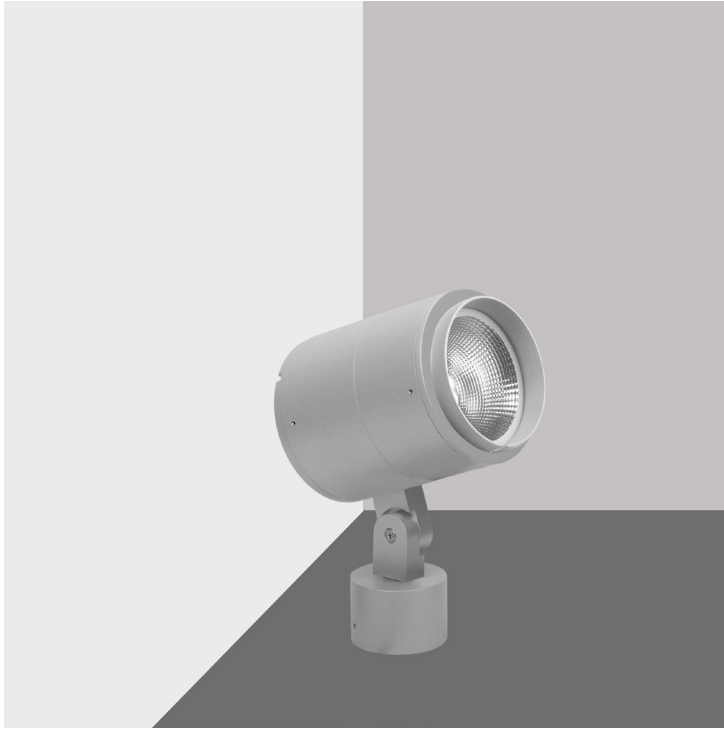

Tube 120 BS 7 Focus

- Προβολέας led στεγανός
 - αλουμινίου βαρέως τύπου
 - ηλεκτροστατικά βαμμένος με πολυεστερική πούδρα
 - για αντοχή σε σκληρές εξωτερικές συνθήκες
 - με αλίνο προφυλακτήρα tempered
 - κινητός οριζοντίως και καθέτως
 - μέσω κλείδωσης αλουμινίου βαρέως τύπου
 - με ενσωματωμένο 1 COB LED ισχύος
 - τοποθετημένο σε ψήκτρα υψηλής απόδοσης
 - για την καλύτερη διαχείριση της θερμότητας του led
 - CRI>80+ | 3SDCM
 - κατόπιν παραγγελίας με CRI>90+
 - σε θερμοκρασία χρώματος 3000-4000 Kelvin
 - κατόπιν παραγγελίας και σε 2700-3500-5000-6500 Kelvin
 - με δέσμη 12°-18°-24°-40°-60°
 - με ενσωματωμένο led driver on/off
 - κατόπιν παραγγελίας dimmable phase cut/Dali / 1-10volt
 - με ελαστικά στεγανοποίησης
 - από σιλικόνη και βίδες inox
- Waterproof led projector
 - for outdoors use
 - from heavy duty die cast aluminum
 - polyester powder coated
 - for resistance under harsh environmental conditions
 - suitable for external use
 - with tempered glass transparent or mat
 - adjustable vertically and horizontally
 - with heavy duty aluminum joint
 - with incorporated 1 COB LED
 - adjusted on a high performance heatsink
 - for best thermal management of the led source
 - CRI>80+ | 3SDCM
 - upon request available with CRI>90+
 - in 3000-4000 Kelvin
 - upon request in 2700-3500-5000-6500 Kelvin
 - available with 12°-18°-24°-40°-60° angle beam
 - with incorporated led driver on/off as standard
 - upon request available dimmable phase cut/Dali/1-10volt
 - with silicon gaskets and inox screws

∅ 120mm

↕ 145mm

i Κατόπιν παραγγελίας διατίθεται με αντιθαμβωτικό σκιάδιο
Upon request available with anti-glare shield

Accessories upon request

Honey comb louvre

Smooth Filter

Elliptical Filter

Καρφωτά στηρίγματα εδάφους διαθέσιμα κατόπιν παραγγελίας