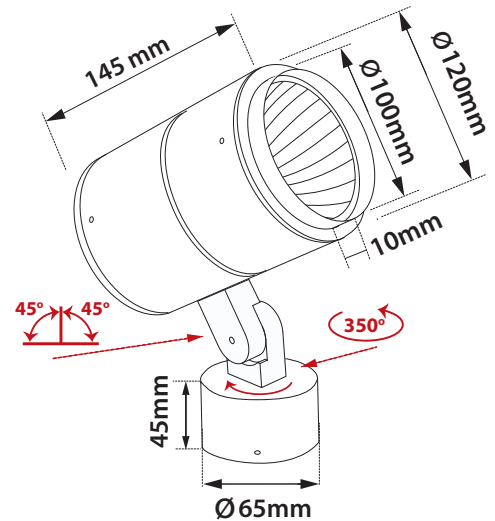

Tube 120 BS 7 Focus

1. Προβολέας led στεγανός
   - αλουμινίου βαρέως τύπου
   - ηλεκτροστατικά βαμμένος με πολυεστερική πούδρα
   - για αντοχή σε σκληρές εξωτερικές συνθήκες
   - με αλίνο προφυλακτήρα tempered
   - κινητός οριζοντίως και καθέτως
   - μέσω κλείδωσης αλουμινίου βαρέως τύπου
   - με ενσωματωμένο 1 COB LED ισχύος
   - τοποθετημένο σε ψήκτρα υψηλής απόδοσης
   - για την καλύτερη διαχείριση της θερμότητας του led
   - CRI>80+ | 3SDCM
   - κατόπιν παραγγελίας με CRI>90+
   - σε θερμοκρασία χρώματος 3000-4000 Kelvin
   - κατόπιν παραγγελίας και σε 2700-3500-5000-6500 Kelvin
   - με δέσμη 12°-18°-24°-40°-60°
   - με ενσωματωμένο led driver on/off
   - κατόπιν παραγγελίας dimmable phase cut/Dali / 1-10volt
   - με ελαστικά στεγανοποίησης
   - από σιλικόνη και βίδες inox
2. Waterproof led projector
   - for outdoors use
   - from heavy duty die cast aluminum
   - polyester powder coated
   - for resistance under harsh environmental conditions
   - suitable for external use
   - with tempered glass transparent or mat
   - adjustable vertically and horizontally
   - with heavy duty aluminum joint
   - with incorporated 1 COB LED
   - adjusted on a high performance heatsink
   - for best thermal management of the led source
   - CRI>80+ | 3SDCM
   - upon request available with CRI>90+
   - in 3000-4000 Kelvin
   - upon request in 2700-3500-5000-6500 Kelvin
   - available with 12°-18°-24°-40°-60° angle beam
   - with incorporated led driver on/off as standard
   - upon request available dimmable phase cut/Dali/1-10volt
   - with silicon gaskets and inox screws

CRI>80 | Led source power and Luminous flux

Final lumen output depends on the selection of the angle beam