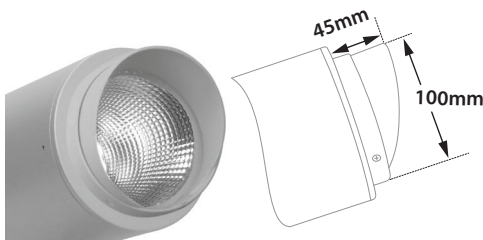

Tube 120 BS 7 Focus

- Προβολέας led στεγανός
 - αλουμινίου βαρέως τύπου
 - ηλεκτροστατικά βαμμένος με πολυεστερική πούδρα
 - για αντοχή σε σκληρές εξωτερικές συνθήκες
 - με αλίνο προφυλακτήρα tempered
 - κινητός οριζοντίως και καθέτως
 - μέσω κλείδωσης αλουμινίου βαρέως τύπου
 - με ενσωματωμένο 1 COB LED ισχύος
 - τοποθετημένο σε ψήκτρα υψηλής απόδοσης
 - για την καλύτερη διαχείριση της θερμότητας του led
 - CRI>80+ | 3SDCM
 - κατόπιν παραγγελίας με CRI>90+
 - σε θερμοκρασία χρώματος 3000-4000 Kelvin
 - κατόπιν παραγγελίας και σε 2700-3500-5000-6500 Kelvin
 - με δέσμη 12°-18°-24°-40°-60°
 - με ενσωματωμένο led driver on/off
 - κατόπιν παραγγελίας dimmable phase cut/Dali / 1-10volt
 - με ελαστικά στεγανοποίησης
 - από σιλικόνη και βίδες inox
- Waterproof led projector
 - for outdoors use
 - from heavy duty die cast aluminum
 - polyester powder coated
 - for resistance under harsh environmental conditions
 - suitable for external use
 - with tempered glass transparent or mat
 - adjustable vertically and horizontally
 - with heavy duty aluminum joint
 - with incorporated 1 COB LED
 - adjusted on a high performance heatsink
 - for best thermal management of the led source
 - CRI>80+ | 3SDCM
 - upon request available with CRI>90+
 - in 3000-4000 Kelvin
 - upon request in 2700-3500-5000-6500 Kelvin
 - available with 12°-18°-24°-40°-60° angle beam
 - with incorporated led driver on/off as standard
 - upon request available dimmable phase cut/Dali/1-10volt
 - with silicon gaskets and inox screws

∅ 120mm

↕ 145mm

i Κατόπιν παραγγελίας διατίθεται με αντιθαμβωτικό σκιάδιο
Upon request available with anti-glare shield

Accessories upon request

Honey comb louvre

Smooth Filter

Elliptical Filter

Καρφωτά στηρίγματα εδάφους διαθέσιμα κατόπιν παραγγελίας