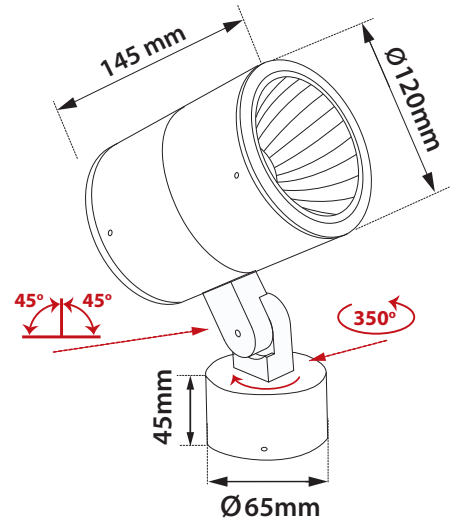

Tube 120 BS 7

- Προβολέας led στεγανός
 - αλουμινίου βαρέως τύπου
 - ηλεκτροστατικά βαμμένος με πολυεστερική πούδρα
 - για αντοχή σε σκληρές εξωτερικές συνθήκες
 - με υάλινο προφυλακτήρα tempered
 - κινητός οριζοντίως και καθέτως
 - μέσω κλείδωσης αλουμινίου βαρέως τύπου
 - με ενσωματωμένο 1 COB LED ισχύος
 - τοποθετημένο σε ψήκτρα υψηλής απόδοσης
 - για την καλύτερη διαχείριση της θερμότητας του led
 - CRI>80+ | 3SDCM
 - κατόπιν παραγγελίας με CRI>90+
 - σε θερμοκρασία χρώματος 3000-4000 Kelvin
 - κατόπιν παραγγελίας και σε 2700-3500-5000-6500 Kelvin
 - με δέσμη 12°-18°-24°-40°-60°
 - με ενσωματωμένο led driver on/off
 - κατόπιν παραγγελίας dimmable phase cut/Dali / 1-10volt
 - με ελαστικά στεγανοποίησης
 - από σιλικόνη και βίδες inox
- Waterproof led projector
 - for outdoors use
 - from heavy duty die cast aluminum
 - polyester powder coated
 - for resistance under harsh environmental conditions
 - suitable for external use
 - with tempered glass transparent or mat
 - adjustable vertically and horizontally
 - with heavy duty aluminum joint
 - with incorporated 1 COB LED
 - adjusted on a high performance heatsink
 - for best thermal management of the led source
 - CRI>80+ | 3SDCM
 - upon request available with CRI>90+
 - in 3000-4000 Kelvin
 - upon request in 2700-3500-5000-6500 Kelvin
 - available with 12°-18°-24°-40°-60° angle beam
 - with incorporated led driver on/off as standard
 - upon request available dimmable phase cut/Dali/1-10volt
 - with silicon gaskets and inox screws

∅ 120mm

↕ 145mm

CE IP65

i Κατόπιν παραγγελίας διατίθεται με αντιθαμβωτικό σκιάδιο
Upon request available with anti-glare shield

Accessories upon request

Honey comb louvre

Smooth Filter

Elliptical Filter