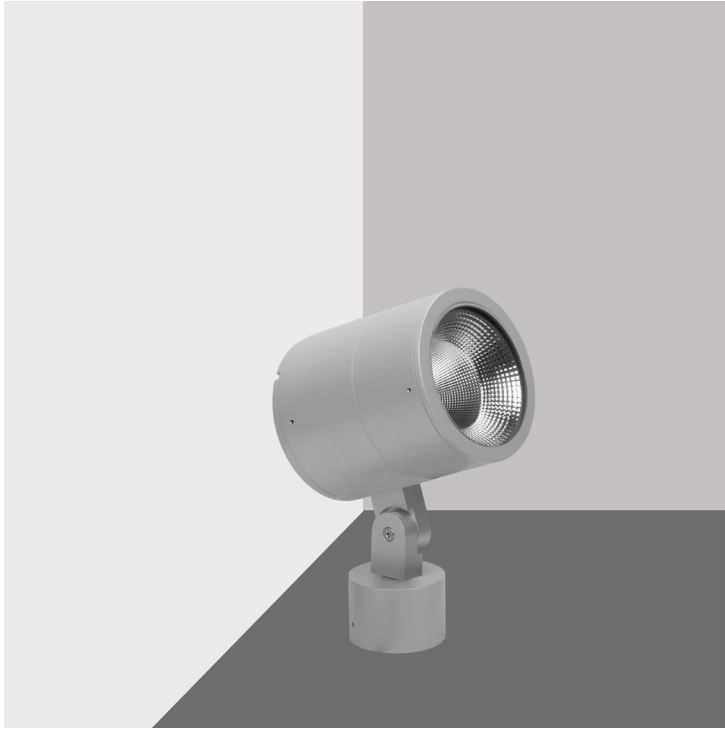

Tube 120 BS 7

- Προβολέας led στεγανός
 - αλουμινίου βαρέως τύπου
 - ηλεκτροστατικά βαμμένος με πολυεστερική πούδρα
 - για αντοχή σε σκληρές εξωτερικές συνθήκες
 - με υάλινο προφυλακτήρα tempered
 - κινητός οριζοντίως και καθέτως
 - μέσω κλείδωσης αλουμινίου βαρέως τύπου
 - με ενσωματωμένο 1 COB LED ισχύος
 - τοποθετημένο σε ψήκτρα υψηλής απόδοσης
 - για την καλύτερη διαχείριση της θερμότητας του led
 - CRI>80+ | 3SDCM
 - κατόπιν παραγγελίας με CRI>90+
 - σε θερμοκρασία χρώματος 3000-4000 Kelvin
 - κατόπιν παραγγελίας και σε 2700-3500-5000-6500 Kelvin
 - με δέσμη 12°-18°-24°-40°-60°
 - με ενσωματωμένο led driver on/off
 - κατόπιν παραγγελίας dimmable phase cut/Dali / 1-10volt
 - με ελαστικά στεγανοποίησης
 - από σιλικόνη και βίδες inox
- Waterproof led projector
 - for outdoors use
 - from heavy duty die cast aluminum
 - polyester powder coated
 - for resistance under harsh environmental conditions
 - suitable for external use
 - with tempered glass transparent or mat
 - adjustable vertically and horizontally
 - with heavy duty aluminum joint
 - with incorporated 1 COB LED
 - adjusted on a high performance heatsink
 - for best thermal management of the led source
 - CRI>80+ | 3SDCM
 - upon request available with CRI>90+
 - in 3000-4000 Kelvin
 - upon request in 2700-3500-5000-6500 Kelvin
 - available with 12°-18°-24°-40°-60° angle beam
 - with incorporated led driver on/off as standard
 - upon request available dimmable phase cut/Dali/1-10volt
 - with silicon gaskets and inox screws

∅ 120mm

↕ 145mm

CE IP65

i Κατόπιν παραγγελίας διατίθεται με αντιθαμβωτικό σκιάδιο
Upon request available with anti-glare shield

Accessories upon request

Honey comb louvre

Smooth Filter

Elliptical Filter