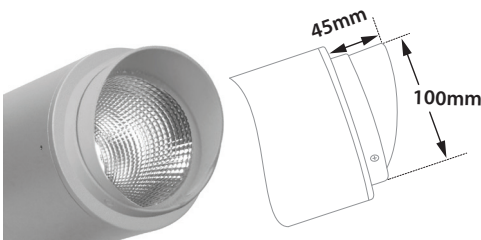

Tube 120 BS 7

- Προβολέας led στεγανός
 - αλουμινίου βαρέως τύπου
 - ηλεκτροστατικά βαμμένος με πολυεστερική πούδρα
 - για αντοχή σε σκληρές εξωτερικές συνθήκες
 - με υάλινο προφυλακτήρα tempered
 - κινητός οριζοντίως και καθέτως
 - μέσω κλείδωσης αλουμινίου βαρέως τύπου
 - με ενσωματωμένο 1 COB LED ισχύος
 - τοποθετημένο σε ψήκτρα υψηλής απόδοσης
 - για την καλύτερη διαχείριση της θερμότητας του led
 - CRI>80+ | 3SDCM
 - κατόπιν παραγγελίας με CRI>90+
 - σε θερμοκρασία χρώματος 3000-4000 Kelvin
 - κατόπιν παραγγελίας και σε 2700-3500-5000-6500 Kelvin
 - με δέσμη 12°-18°-24°-40°-60°
 - με ενσωματωμένο led driver on/off
 - κατόπιν παραγγελίας dimmable phase cut/Dali / 1-10volt
 - με ελαστικά στεγανοποίησης
 - από σιλικόνη και βίδες inox
- Waterproof led projector
 - for outdoors use
 - from heavy duty die cast aluminum
 - polyester powder coated
 - for resistance under harsh environmental conditions
 - suitable for external use
 - with tempered glass transparent or mat
 - adjustable vertically and horizontally
 - with heavy duty aluminum joint
 - with incorporated 1 COB LED
 - adjusted on a high performance heatsink
 - for best thermal management of the led source
 - CRI>80+ | 3SDCM
 - upon request available with CRI>90+
 - in 3000-4000 Kelvin
 - upon request in 2700-3500-5000-6500 Kelvin
 - available with 12°-18°-24°-40°-60° angle beam
 - with incorporated led driver on/off as standard
 - upon request available dimmable phase cut/Dali/1-10volt
 - with silicon gaskets and inox screws

∅ 120mm

↕ 145mm

CE IP65

i Κατόπιν παραγγελίας διατίθεται με αντιθαμβωτικό σκιάδιο
Upon request available with anti-glare shield

Accessories upon request

Honey comb louvre

Smooth Filter

Elliptical Filter