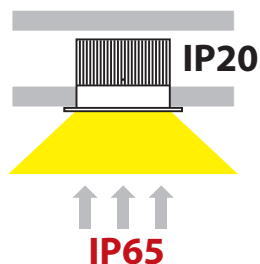

CRI>80 | Power and Luminous flux

Final lumen output depends on the selection of the angle beam

28151	12.0W	2700-3000-4000 KELVIN	1200-1270-1340 LUMEN	⊕ ⊖
28152	16.0W	2700-3000-4000 KELVIN	1470-1570-1640 LUMEN	⊕ ⊖
28153	17.5W	2700-3000-4000 KELVIN	1665-1765-1860 LUMEN	⊕ ⊖
28154	21.0W	2700-3000-4000 KELVIN	1960-2080-2190 LUMEN	⊕ ⊖
28155	25.0W	2700-3000-4000 KELVIN	2240-2380-2500 LUMEN	⊕ ⊖
28156	32.0W	2700-3000-4000 KELVIN	2772-3080-3225 LUMEN	⊕ ⊖
28157	39.0W	2700-3000-4000 KELVIN	3130-3325-3500 LUMEN	⊕ ⊖
28158	42.0W	2700-3000-4000 KELVIN	3700-3895-3980 LUMEN	⊕ ⊖
28159	50.0W	2700-3000-4000 KELVIN	4395-4620-4720 LUMEN	⊕ ⊖

∅ 215mm

182mm

140-180mm

CE IP65 FRONT