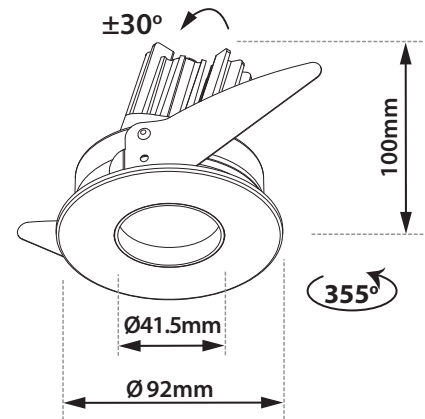

Gemini PIN 92 MV

CRI>80 | Led source power and Luminous flux

Final lumen output depends on the selection of the angle beam

40219		7.5W 2700-3000-4000 KELVIN 465-505-525 LUMEN		
40220		9.0W 2700-3000-4000 KELVIN 560-605-630 LUMEN		
40221		10.5W 2700-3000-4000 KELVIN 655-710-735 LUMEN		
40222		12.0W 2700-3000-4000 KELVIN 750-810-840 LUMEN		

Ø 92mm

83mm

↑↓ 100mm

CE FRONT

- Σποτ led χωνευτό οροφής
- εσωτερικού χώρου
- κινητό
- περιστρεφόμενο οριζοντίως ±355° και καθέτως ±30°
- με μικρό άνοιγμα σε μαύρο χρώμα
- με ενσωματωμένο cob led
- τοποθετημένο βαθιά μέσα στο φωτιστικό
- για μείωση της θάμβωσης
- κατάλληλο για darklight φωτισμό
- ενσωματωμένο σε ψήκτρα υψηλής απόδοσης
- για την καλύτερη διαχείριση θερμότητας του led
- CRI>80 | 3 SDCM
- 2 SDCM κατόπιν παραγγελίας
- κατόπιν παραγγελίας με CRI>90 ή CRI>95
- σε θερμοκρασία χρώματος 2700-3000-4000 Kelvin
- κατόπιν παραγγελίας και σε 3500-5000-6500 Kelvin
- με ανακλαστήρα ή φακό υψηλής απόδοσης
- με δέσμη 18°-24°-36°-45°
- λειτουργεί με συνοδευτικό led driver , On/off
- ή κατόπιν παραγγελίας dimmable phase cut / Dali / 1-10volt

- Recessed led spotlight
- for indoors use
- movable horizontally ±355° and vertically ±30°
- with small aperture in black color
- light source is positioned deep inside the luminaire for reduce of glare
- with incorporated 1 cob led source
- adjusted on a high performance heatsink
- for best thermal management
- CRI>80 | 3SDCM as standard
- upon request available with CRI>90 or CRI>95
- upon request available with 2 SDCM
- in 2700-3000-4000 Kelvin
- upon request in 3500-5000-6500 Kelvin
- with high performance reflector or lens
- available 18°-24°-36°-45° beam angle
- works with remote led driver on/off as standard
- available upon request dimmable phase cut/Dali/1-10volt