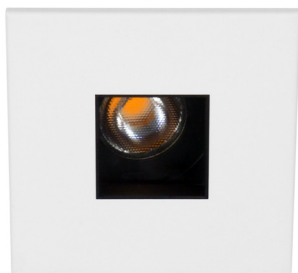

## Gemini PIN SQ 92 MV

- Σποτ led χωνευτό οροφής
- εσωτερικού χώρου
- κινητό
- περιστρεφόμενο οριζοντίως ±355° και καθέτως ±30°
- με μικρό άνοιγμα σε μαύρο χρώμα
- με ενσωματωμένο cob led
- τοποθετημένο βαθιά μέσα στο φωτιστικό
- για μείωση της θάμβωσης
- κατάλληλο για darklight φωτισμό
- ενσωματωμένο σε ψήκτρα υψηλής απόδοσης
- για την καλύτερη διαχείριση θερμότητας του led
- CRI>80 | 3 SDCM
- 2 SDCM κατόπιν παραγγελίας
- κατόπιν παραγγελίας με CRI>90 ή CRI>95
- σε θερμοκρασία χρώματος 2700-3000-4000 Kelvin
- κατόπιν παραγγελίας και σε 3500-5000-6500 Kelvin
- με ανακλαστήρα ή φακό υψηλής απόδοσης
- με δέσμη 18°-24°-36°-45°
- λειτουργεί με συνοδευτικό led driver, On/off
- ή κατόπιν παραγγελίας dimmable phase cut / Dali / 1-10volt

- Recessed led spotlight
- for indoors use
- movable horizontally ±355° and vertically ±30°
- with small aperture in black color
- light source is positioned deep inside the luminaire for reduce of glare
- with incorporated 1 cob led source
- adjusted on a high performance heatsink for best thermal management
- CRI>80 | 3SDCM as standard
- upon request available with CRI>90 or CRI>95
- upon request available with 2 SDCM
- in 2700-3000-4000 Kelvin
- upon request in 3500-5000-6500 Kelvin
- with high performance reflector or lens
- available 18°-24°-36°-45° beam angle
- works with remote led driver on/off as standard
- available upon request dimmable phase cut/Dali/1-10volt

CRI>80 | Led source power and Luminous flux

Final lumen output depends on the selection of the angle beam

40200	7.5W	2700-3000-4000 KELVIN	465-505-525 LUMEN	⚡	⚡
40201	9.0W	2700-3000-4000 KELVIN	560-605-630 LUMEN	⚡	⚡
40202	10.5W	2700-3000-4000 KELVIN	655-710-735 LUMEN	⚡	⚡
40203	12.0W	2700-3000-4000 KELVIN	750-810-840 LUMEN	⚡	⚡

∅ 92mm    83mm    100mm    CE    P44 FRONT

Το παραπάνω φωτιστικό προσφέρεται κατόπιν παραγγελίας με μπροστινή προστασία IP54  
The above luminaire is available upon request with IP54 front protection