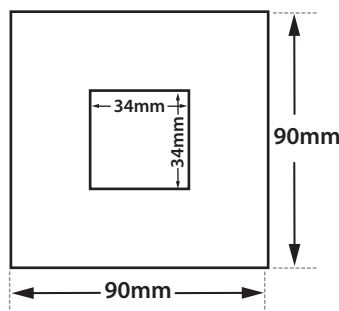

## Gemini PIN SQ 92 MV

- Σποτ led χωνευτό οροφής
- εσωτερικού χώρου
- κινητό
- περιστρεφόμενο οριζοντίως ±355° και καθέτως ±30°
- με μικρό άνοιγμα σε μαύρο χρώμα
- με ενσωματωμένο cob led
- τοποθετημένο βαθιά μέσα στο φωτιστικό
- για μείωση της θάμβωσης
- κατάλληλο για darklight φωτισμό
- ενσωματωμένο σε ψήκτρα υψηλής απόδοσης
- για την καλύτερη διαχείριση θερμότητας του led
- CRI>80 | 3 SDCM
- 2 SDCM κατόπιν παραγγελίας
- κατόπιν παραγγελίας με CRI>90 ή CRI>95
- σε θερμοκρασία χρώματος 2700-3000-4000 Kelvin
- κατόπιν παραγγελίας και σε 3500-5000-6500 Kelvin
- με ανακλαστήρα ή φακό υψηλής απόδοσης
- με δέσμη 18°-24°-36°-45°
- λειτουργεί με συνοδευτικό led driver, On/off
- ή κατόπιν παραγγελίας dimmable phase cut / Dali / 1-10volt

- Recessed led spotlight
- for indoors use
- movable horizontally ±355° and vertically ±30°
- with small aperture in black color
- light source is positioned deep inside the luminaire for reduce of glare
- with incorporated 1 cob led source
- adjusted on a high performance heatsink for best thermal management
- CRI>80 | 3SDCM as standard
- upon request available with CRI>90 or CRI>95
- upon request available with 2 SDCM
- in 2700-3000-4000 Kelvin
- upon request in 3500-5000-6500 Kelvin
- with high performance reflector or lens
- available 18°-24°-36°-45° beam angle
- works with remote led driver on/off as standard
- available upon request dimmable phase cut/Dali/1-10volt

CRI>80 | Led source power and Luminous flux

Final lumen output depends on the selection of the angle beam

40200	7.5W	2700-3000-4000 KELVIN	465-505-525 LUMEN	⚡	⚡
40201	9.0W	2700-3000-4000 KELVIN	560-605-630 LUMEN	⚡	⚡
40202	10.5W	2700-3000-4000 KELVIN	655-710-735 LUMEN	⚡	⚡
40203	12.0W	2700-3000-4000 KELVIN	750-810-840 LUMEN	⚡	⚡

∅ 92mm    83mm    100mm    CE    P44 FRONT

Το παραπάνω φωτιστικό προσφέρεται κατόπιν παραγγελίας με μπροστινή προστασία IP54  
The above luminaire is available upon request with IP54 front protection