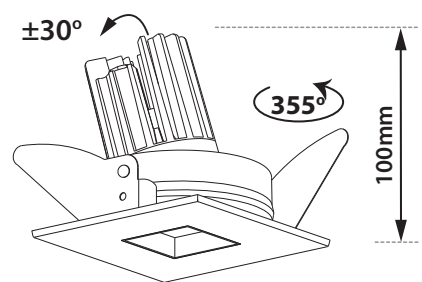

## Gemini PIN SQ 92 MV

- Σποτ led χωνευτό οροφής
- εσωτερικού χώρου
- κινητό
- περιστρεφόμενο οριζοντίως ±355° και καθέτως ±30°
- με μικρό άνοιγμα σε μαύρο χρώμα
- με ενσωματωμένο cob led
- τοποθετημένο βαθιά μέσα στο φωτιστικό
- για μείωση της θάμβωσης
- κατάλληλο για darklight φωτισμό
- ενσωματωμένο σε ψήκτρα υψηλής απόδοσης
- για την καλύτερη διαχείριση θερμότητας του led
- CRI>80 | 3 SDCM
- 2 SDCM κατόπιν παραγγελίας
- κατόπιν παραγγελίας με CRI>90 ή CRI>95
- σε θερμοκρασία χρώματος 2700-3000-4000 Kelvin
- κατόπιν παραγγελίας και σε 3500-5000-6500 Kelvin
- με ανακλαστήρα ή φακό υψηλής απόδοσης
- με δέσμη 18°-24°-36°-45°
- λειτουργεί με συνοδευτικό led driver, On/off
- ή κατόπιν παραγγελίας dimmable phase cut / Dali / 1-10volt

- Recessed led spotlight
- for indoors use
- movable horizontally ±355° and vertically ±30°
- with small aperture in black color
- light source is positioned deep inside the luminaire for reduce of glare
- with incorporated 1 cob led source
- adjusted on a high performance heatsink for best thermal management
- CRI>80 | 3SDCM as standard
- upon request available with CRI>90 or CRI>95
- upon request available with 2 SDCM
- in 2700-3000-4000 Kelvin
- upon request in 3500-5000-6500 Kelvin
- with high performance reflector or lens
- available 18°-24°-36°-45° beam angle
- works with remote led driver on/off as standard
- available upon request dimmable phase cut/Dali/1-10volt

∅ 92mm    83mm    100mm    CE    P44 FRONT

Το παραπάνω φωτιστικό προσφέρεται κατόπιν παραγγελίας με μπροστινή προστασία IP54  
The above luminaire is available upon request with IP54 front protection