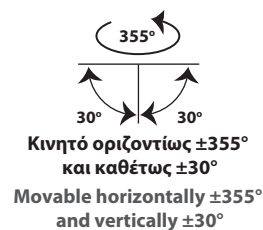

- Recessed led spotlight
- for indoors use
- movable horizontally ±355° and vertically ±30°
- with small aperture in black color
- light source is positioned deep inside the luminaire for reduce of glare
- with incorporated 1 cob led source
- adjusted on a high performance heatsink for best thermal management
- CRI>80 | 3SDCM as standard
- upon request available with CRI>90 or CRI>95
- upon request available with 2 SDCM
- in 2700-3000-4000 Kelvin
- upon request in 3500-5000-6500 Kelvin
- with high performance reflector or lens
- available 18°-24°-36°-45° beam angle
- works with remote led driver on/off as standard
- available upon request dimmable phase cut/Dali/1-10volt

CRI>80 | Led source power and Luminous flux

Final lumen output depends on the selection of the angle beam

40200	7.5W	2700-3000-4000 KELVIN	465-505-525 LUMEN	⚡	⚡
40201	9.0W	2700-3000-4000 KELVIN	560-605-630 LUMEN	⚡	⚡
40202	10.5W	2700-3000-4000 KELVIN	655-710-735 LUMEN	⚡	⚡
40203	12.0W	2700-3000-4000 KELVIN	750-810-840 LUMEN	⚡	⚡

∅ 92mm   83mm   100mm   CE   P44 FRONT