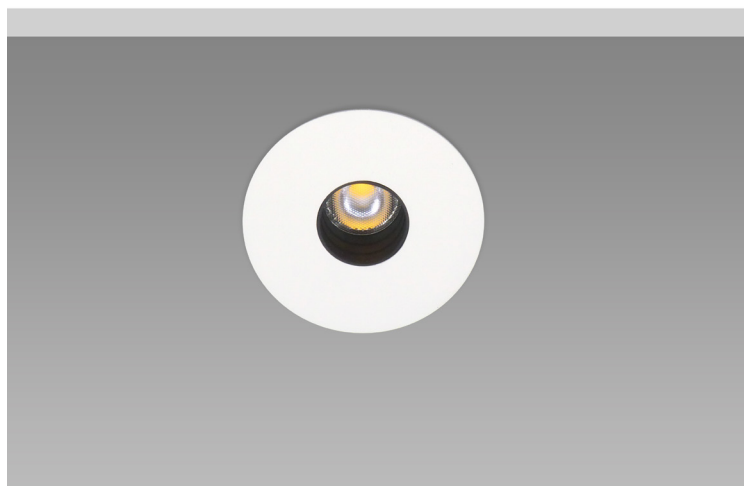

Fixed

Accessories upon request

Το παραπάνω φωτιστικό προσφέρεται κατόπιν παραγγελίας με μπροστινή προστασία IP54

The above luminaire is available upon request with IP54 front protection