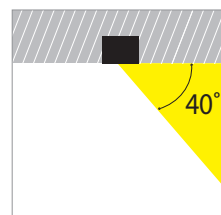

Anti-dazzle Angle