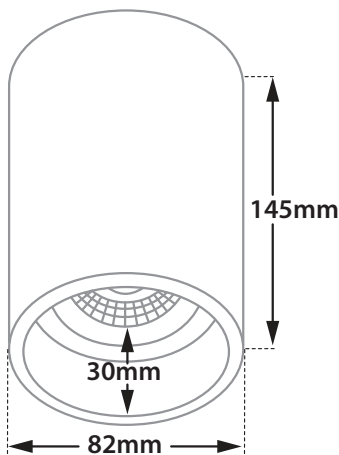

CRI 90

25623		9.5W 220-240v 2700 KELVIN 710 LUMEN		
25624		9.5W 220-240v 3000 KELVIN 760 LUMEN		
25625		9.5W 220-240v 4000 KELVIN 810 LUMEN		

CE IP65

Accessories upon request

Smooth light filter 1

Smooth light filter 2

Honey comb louvre

Cut off angle 40°

UGR <19

- Σποτ led εξωτερικό
- κατάλληλος για τοποθέτηση σε οροφή
- χυτό αλουμινίου
- βαμμένο ηλεκτροστατικά με πολυεστερική πούδρα σταθερό
- με βαθμό προστασίας IP65
- με προστατευτικό tempered υάλινο προφυλακτήρα
- διάφανο | κατόπιν παραγγελίας ματ/οπάλ
- με ελαστικά στεγανοποίησης και βίδες inox
- και ελαστικό διέλευσης σιλικόνης IP67
- με ενσωματωμένο 1 AC cob led module mains voltage (220-240volt)
- ενσωματωμένο σε ψήκτρα υψηλής απόδοσης για την καλύτερη διαχείριση θερμότητας του led
- τοποθετημένο βαθιά στο φωτιστικό
- για μείωση της θάμβωση
- κατάλληλος για darklight φωτισμό
- CRI>90 | 3 SDCM
- σε θερμοκρασία χρώματος 2700-3000-4000 Kelvin
- με φακό υψηλής απόδοσης
- με δέσμη 24°-36°μοιρών
- on/off ή dimmable phase cut/trailing edge

- Ceiling mounted led luminaire
- for indoors and exteriors use
- fixed
- from die cast aluminum
- polyester powder coated
- with IP65 protection
- with front tempered glass transparent
- upon request available mat/opal
- with sealed gaskets and inox screws
- with silicon cable entry IP67
- with incorporated 1 AC cob led module mains voltage (220-240vot)
- adjusted on a high performance heatsink for best thermal management of led source
- suitable for darklight effect
- with led source positioned deep inside the luminaire for reduce of glare
- CRI>90 | 3 SDCM as standard
- in 2700-3000-4000 Kelvin
- with high performance lens
- available with 24°-36° beam angle
- on/off or dimmable phase cut/trailing edge