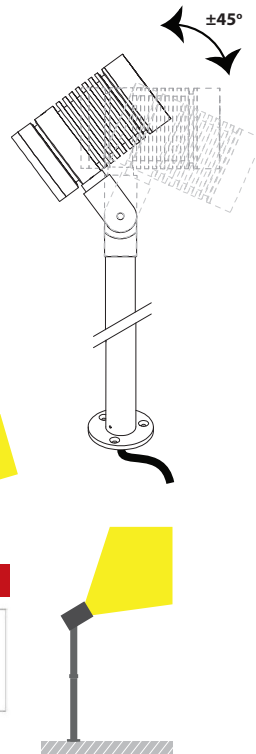

Mini Faros 50 Bollard 1

- Στεγανό LED σποτ
 - κατάλληλο για χρήση σε εξωτερικούς χώρους
 - με βαθμό προστασίας IP65
 - από σώμα αλουμινίου από επεξεργασία CNC
 - αναδιωμένο για υψηλή αντιδιαβρωτική αντοχή
 - ρυθμιζόμενο ύψος
 - κινητός οριζοντίως $\pm 355^\circ$ και καθέτως $\pm 45^\circ$
 - μέσω κλειδώσης αλουμινίου βαρέως τύπου
 - με υάλινο προφυλακτήρα tempered 6mm
 - ηλεκτροστατικά βαμμένος με πολυεστερική πούδρα
 - με ενσωματωμένο cob led
 - CRI>80 | 3SDCM
 - κατόπιν παραγγελίας προσφέρεται με CRI>90
 - διαθέσιμο σε 3000 Kelvin
 - κατόπιν παραγγελίας διαθέσιμο και σε 2700-4000 Kelvin
 - με ανακλαστήρα ή φακό 15°-24°-36°-60°
 - λειτουργεί με ενσωματωμένο led driver/τροφοδοτικό
 - τάση λειτουργίας 220-240V
 - με ελαστικά στεγανοποίησης από σιλικόνη και βίδες inox
- Waterproof spotlight
 - suitable for exteriors use
 - with IP65 protection
 - body made from solid passivated aluminum CNC machined
 - anodized for high anti-corrosion resistance
 - height adjustment
 - adjustable horizontally $\pm 355^\circ$ and vertically $\pm 45^\circ$
 - with heavy duty aluminum joint
 - with protective tempered glass 6mm thick
 - polyester powder coated
 - CRI>80 | 3 SDCM
 - upon request available with CRI>90
 - with incorporated cob led source
 - standard available in 3000 kelvin
 - upon request available in 2700-4000 kelvin
 - with beam angle 15°-24°-36°-60°
 - works with built in on/off led driver
 - input voltage 220-240V
 - with silicon seal gaskets and inox screws

CRI>80 | Power & Average Luminous Flux

Final lumen output depends on the selection of the beam angle

36539 3.5 W | 220-240V | 3000 KELVIN | 224 LUMEN

36540 4.8 W | 220-240V | 3000 KELVIN | 306 LUMEN

Ø 50mm GLASS (6mm) CE IP65