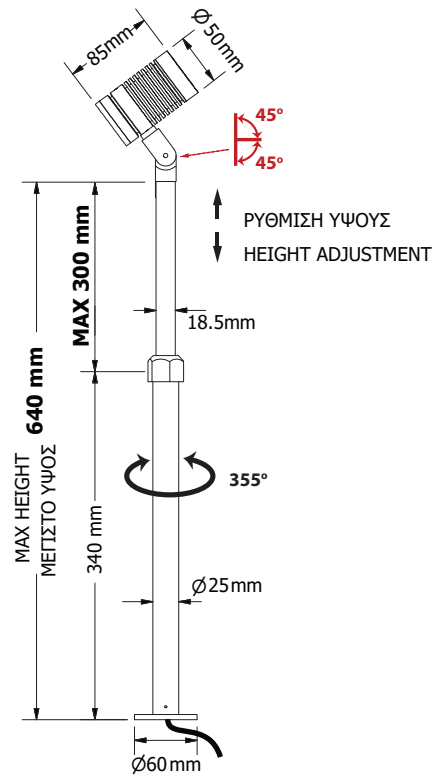

Mini Faros 50 Bollard 1

- Στεγανό LED σποτ
 - κατάλληλο για χρήση σε εξωτερικούς χώρους
 - με βαθμό προστασίας IP65
 - από σώμα αλουμινίου από επεξεργασία CNC
 - αναδιωμένο για υψηλή αντιδιαβρωτική αντοχή
 - ρυθμιζόμενο ύψος
 - κινητός οριζοντίως $\pm 355^\circ$ και καθέτως $\pm 45^\circ$
 - μέσω κλειδώσης αλουμινίου βαρέως τύπου
 - με υάλινο προφυλακτήρα tempered 6mm
 - ηλεκτροστατικά βαμμένος με πολυεστερική πούδρα
 - με ενσωματωμένο cob led
 - CRI>80 | 3SDCM
 - κατόπιν παραγγελίας προσφέρεται με CRI>90
 - διαθέσιμο σε 3000 Kelvin
 - κατόπιν παραγγελίας διαθέσιμο και σε 2700-4000 Kelvin
 - με ανακλαστήρα ή φακό 15°-24°-36°-60°
 - λειτουργεί με ενσωματωμένο led driver/τροφοδοτικό
 - τάση λειτουργίας 220-240V
 - με ελαστικά στεγανοποίησης από σιλικόνη και βίδες inox
- Waterproof spotlight
 - suitable for exteriors use
 - with IP65 protection
 - body made from solid passivated aluminum CNC machined
 - anodized for high anti-corrosion resistance
 - height adjustment
 - adjustable horizontally $\pm 355^\circ$ and vertically $\pm 45^\circ$
 - with heavy duty aluminum joint
 - with protective tempered glass 6mm thick
 - polyester powder coated
 - CRI>80 | 3 SDCM
 - upon request available with CRI>90
 - with incorporated cob led source
 - standard available in 3000 kelvin
 - upon request available in 2700-4000 kelvin
 - with beam angle 15°-24°-36°-60°
 - works with built in on/off led driver
 - input voltage 220-240V
 - with silicon seal gaskets and inox screws

CRI>80 | Power & Average Luminous Flux

Final lumen output depends on the selection of the beam angle

36539 3.5 W | 220-240V | 3000 KELVIN | 224 LUMEN

36540 4.8 W | 220-240V | 3000 KELVIN | 306 LUMEN

Ø 50mm GLASS (6mm) CE IP65