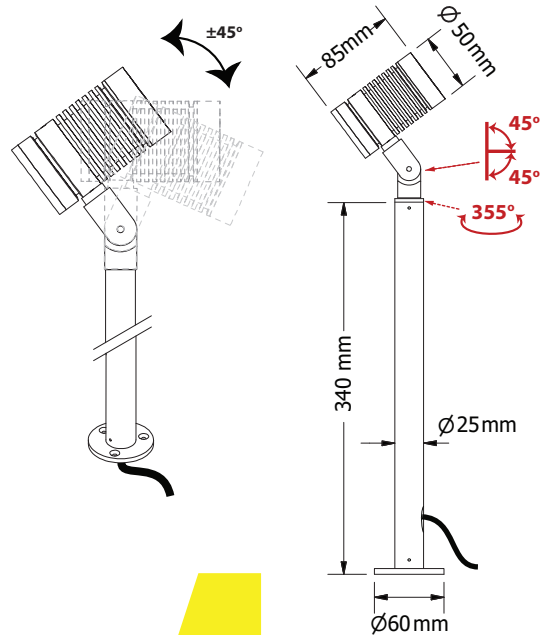

## Mini Faros 50 Bollard 2

- Στεγανό LED σποτ
  - κατάλληλο για χρήση σε εξωτερικούς χώρους
  - με βαθμό προστασίας IP65
  - από σώμα αλουμινίου από επεξεργασία CNC
  - αναδιωμένο για υψηλή αντιδιαβρωτική αντοχή
  - κινητός οριζοντίως ±355° και καθέτως ± 45°
  - μέσω κλειδώσης αλουμινίου βαρέως τύπου
  - με υάλινο προφυλακτήρα tempered 6mm
  - ηλεκτροστατικά βαμμένος με πολυεστερική πούδρα
  - με ενσωματωμένο cob led
  - CRI>80 | 3SDCM
  - κατόπιν παραγγελίας προσφέρεται με CRI>90
  - διαθέσιμο σε 3000 Kelvin
  - κατόπιν παραγγελίας διαθέσιμο και σε 2700-4000 Kelvin
  - με ανακλαστήρα ή φακό 15°-24°-36°-60°
  - λειτουργεί με ενσωματωμένο led driver/τροφοδοτικό
  - τάση λειτουργίας 220-240V
  - με ελαστικά στεγανοποίησης από σιλικόνη και βίδες inox
- Waterproof spotlight
  - suitable for exteriors use
  - with IP65 protection
  - body made from solid passivated aluminum CNC machined
  - anodized for high anti-corrosion resistance
  - adjustable horizontally ±355° and vertically ± 45°
  - with heavy duty aluminum joint
  - with protective tempered glass 6mm thick
  - polyester powder coated
  - CRI>80 | 3 SDCM
  - upon request available with CRI>90
  - with incorporated cob led source
  - standard available in 3000 kelvin
  - upon request available in 2700-4000 kelvin
  - with beam angle 15°-24°-36°-60°
  - works with built in on/off led driver
  - input voltage 220-240V
  - with silicon seal gaskets and inox screws

CRI>80 | Power & Average Luminous Flux

Final lumen output depends on the selection of the beam angle

36541 3.5 W | 220-240V | 3000 KELVIN | 224 LUMEN

36542 4.8 W | 220-240V | 3000 KELVIN | 306 LUMEN

∅ 50mm GLASS (6mm) CE IP65