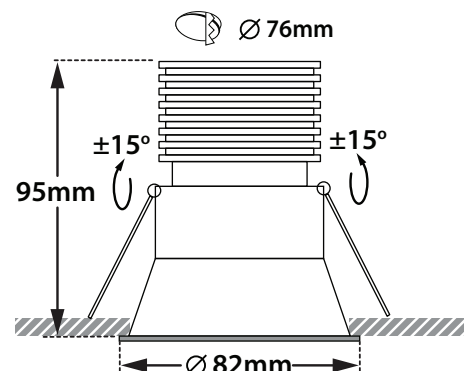

01 02 18

Βαμμένα με Ηλεκτροστατική Βαφή
Painted with Electrostatic Powder

Διαθέσιμο και σε άλλα χρώματα κατόπιν παραγγελίας
Upon request available in different color finishes

*Η τεχνολογία των LED είναι σε διαρκή εξέλιξη οπότε πριν παραγγείλετε, παρακαλούμε επιβεβαιώστε ποιο LED είναι διαθέσιμο
LED technology changes constantly forward, so before selecting / ordering the most suitable product for you,
ask for a confirmation that this is the most updated product to our list.

— warm 2700 Kelvin — warm white 3000 Kelvin — neutral white 4000 Kelvin