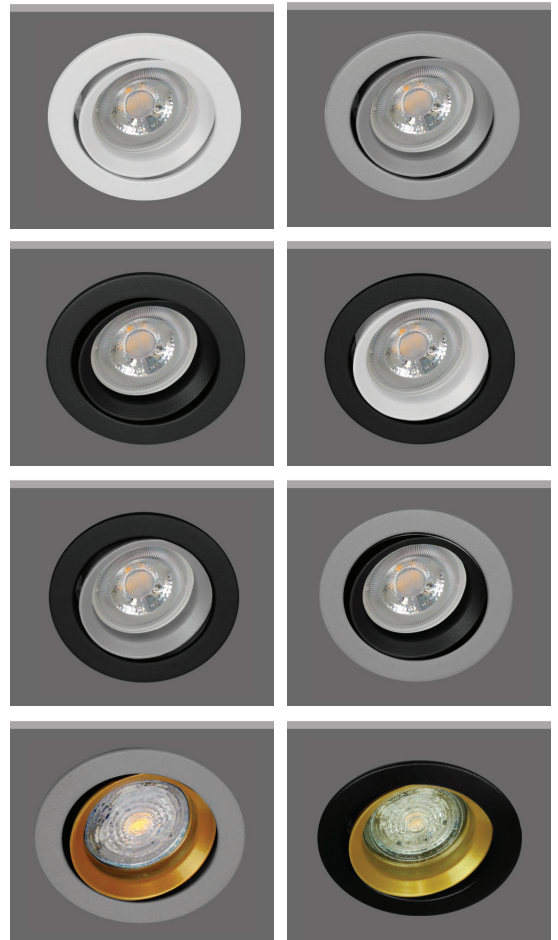

STAR DEEP MV DICHRO

- Σποτ χωνευτό σε γυψοσανίδα
- με μικρό εξωτερικό πλαίσιο
- εσωτερικού χώρου
- χυτό αλουμινίου
- κατάλληλο για darklight (αντιθαμβωτικό) φωτισμό
- κινητό οριζοντίως ή καθέτως $\pm 35^\circ$
- κατάλληλο για λυχνίες τύπου MR16
- 12volt GU5.3 ή 230-240volt GU10

- Recessed false ceiling spot
- with small external trim
- suitable for indoors use
- from die cast aluminum
- suitable for darklight (anti-dazzle) effect
- movable horizontally or vertically $\pm 35^\circ$
- suitable for lamps type MR16
- 12volt GU5.3 or 230-240volt GU10

CE IP20

REF 1

REF 3

Movable

Κινητό $\pm 35^\circ$
Movable $\pm 35^\circ$

Συνδυασμός χρωμάτων κατόπιν παραγγελίας
Different color combination upon request

Accessories upon request

Smooth light filter 1

Smooth light filter 2

Honey comb louvre

01 02 03 04 05 18 19 20 23

*Η τεχνολογία των LED είναι σε διαρκή εξέλιξη οπότε πριν παραγγείλετε, παρακαλούμε επιβεβαιώστε ποιο LED είναι διαθέσιμο LED technology changes constantly forward, so before selecting / ordering the most suitable product for you, ask for a confirmation that this is the most updated product to our list.