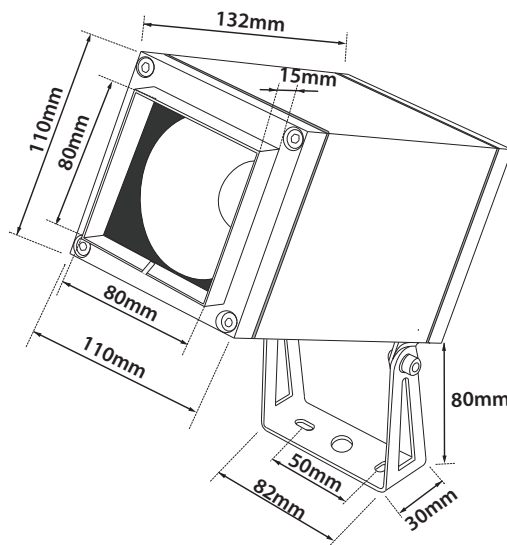

CUBIC 110 PR FOCUS

- Προβολέας led στεγανός
- αλουμινίου βαρέως τύπου
- ηλεκτροστατικά βαμμένος με πολυεστερική πούδρα
- με υάλινο προστατευτικό tempered διάφανο
- κατόπιν παραγγελίας ματ/οπάλ
- με ενσωματωμένο 1 Cob Led
- τοποθετημένο σε ψήκτρα υψηλής απόδοσης
- για την καλύτερη διαχείριση της θερμότητας του led
- CRI>80 | 3 SDCM
- σε θερμοκρασία χρώματος 3000-4000 Kelvin
- κατόπιν παραγγελίας και σε 2700-3500-5000-6500 Kelvin
- κατόπιν παραγγελίας διαθέσιμο με CRI>90
- κατόπιν παραγγελίας διαθέσιμο με 2 SDCM
- με ανακλαστήρα υψηλής απόδοσης
- με δέσμη 15°-25°-40°-60°
- με ελαστικά στεγανοποίησης από σιλικόνη
- και βίδες Inox
- με σπιροθλίπη PG9 IP68
- λειτουργεί με ενσωματωμένο led driver, on/off
- κατόπιν παραγγελίας διαθέσιμο
- dimmable phase cut/1-10v/Dali

- Waterproof led projector
- for outdoors use
- from heavy duty die cast aluminum
- polyester powder coated
- suitable for resistance under
- harsh environmental conditions
- with protective tempered glass transparent
- upon request available mat/opal
- with incorporated 1 Cob Led source
- adjusted on a high performance heatsink
- for best thermal management of the led source
- CRI>80 | 3 SDCM , as standard
- upon request available with CRI>90
- in 3000-4000 Kelvin
- upon request in 2700-3500-5000-6500 Kelvin
- with high performance reflector
- available with 15°-25°-40°-60° beam angle
- with silicon gaskets and inox screws
- with cable gland PG9 IP68
- works with built in led driver
- on/off as standard
- upon request dimmable phase cut/1-10v/Dali

110x110mm 132mm GLASS (5mm) CE IP65

Accessories upon request

Καρφωτά στηρίγματα εδάφους διαθέσιμα κατόπιν παραγγελίας

Ground spikes available upon request

Καρφί αλουμινίου
Die cast aluminum spike
5075

01 02 05 18 30