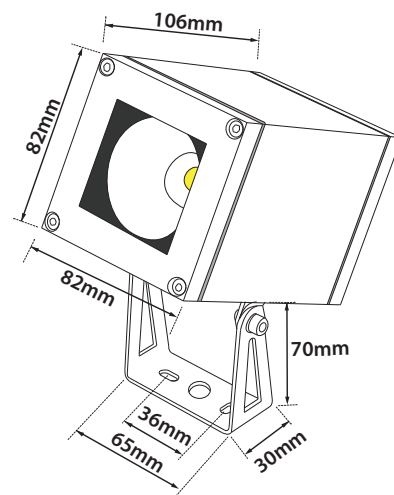

82x82mm    106mm    GLASS (5mm)    CE IP65

Στηρίγματα για δέντρα διαθέσιμα κατόπιν παραγγελίας

Tree strap available upon request

ΜΗΚΟΣ 50cm - ΔΙΑΜΕΤΡΟΣ 15cm  
LENGTH 50cm - DIAMETER 15cm

ΚΑΦΕ ή ΠΡΑΣΙΝΗ ΖΩΝΗ  
BROWN or GREEN strap    **5084**

ΜΗΚΟΣ 250cm - ΔΙΑΜΕΤΡΟΣ 80cm  
LENGTH 250cm - DIAMETER 80cm

ΜΑΥΡΗ ΖΩΝΗ  
BLACK strap    **5085**

Καρφωτά στηρίγματα εδάφους διαθέσιμα κατόπιν παραγγελίας

Ground spikes available upon request

170mm	Καρφί PVC PVC spike <b>5083</b>
200mm	Καρφί αλουμινίου Die cast aluminum spike <b>5019</b>
200mm	Καρφί inox Inox ground spike <b>5018</b>