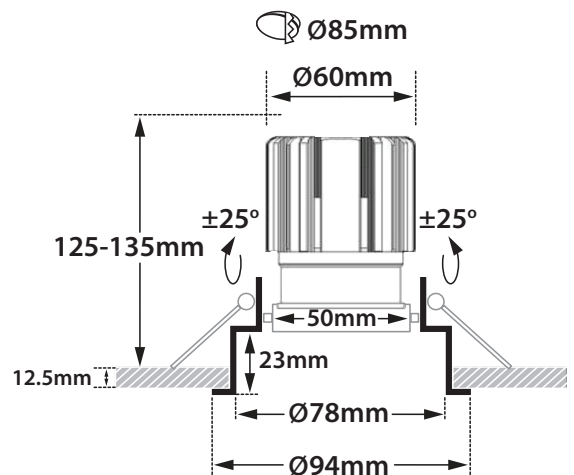

Accessories upon request

01 02 18

Βαμμένα με Πολυεστερική Ηλεκτροστατική Βαφή
Painted with Polyester Electrostatic Powder

*Η τεχνολογία των LED είναι σε διαρκή εξέλιξη οπότε πριν παραγγείλετε, παρακαλούμε επιβεβαιώστε ποιο LED είναι διαθέσιμο
LED technology changes constantly forward, so before selecting / ordering the most suitable product for you,
ask for a confirmation that this is the most updated product to our list.

■ warm 2700 Kelvin ■ warm white 3000 Kelvin ■ neutral white 4000 Kelvin