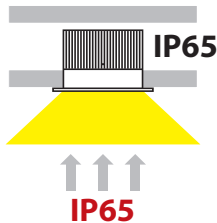

IP65

Accessories upon request