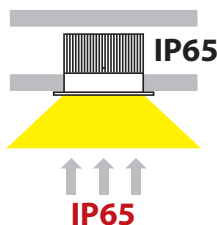

Simple RD WP

- Σποτ led χωνευτό οροφής
- με βαθμό προστασίας IP65
- από χυτοπρεσσαριστό αλουμίνιο
- βαμμένο ηλεκτροστατικά με πολυεστερική πούδρα
- με προστατευτικό υάλινο προφυλακτήρα
- κινητό ±30°
- με ενσωματωμένο 1 COB LED ισχύος
- τοποθετημένο σε ψήκτρα υψηλής απόδοσης
- για την καλύτερη διαχείριση θερμότητας του led
- CRI>80 | 3 SDCM
- κατόπιν παραγγελίας με CRI>90 & CRI 98+
- κατόπιν παραγγελίας με 2 SDCM
- σε 2700-3000-4000 Kelvin
- κατόπιν παραγγελίας και σε 3500-5000-6500 Kelvin
- με ανακλαστήρα υψηλής απόδοσης
- με δέσμη 15°-25°-40°-60°
- λειτουργεί με συνοδευτικό led driver on/off
- ή dimmable phase cut / Dali / 1-10volt

- Recessed led spotlight
- with IP65 protection
- from die cast aluminum
- polyester powder coated
- with front protective tempered glass
- movable ±30°
- with incorporated 1 Cob led source
- adjusted on a high performance heatsink
- for best thermal management of the led source
- CRI>80 | 3 SDCM | as standard
- upon request available with CRI>90 & CRI 98+
- upon request available with 2 SDCM
- in 2700-3000-4000 Kelvin
- upon request in 3500-5000-6500 Kelvin
- with high performance reflector
- available with 15°-25°-40°-60° beam angle
- works with remote led driver
- on/off as standard
- upon request dimmable phase cut/Dali/1-10volt

CRI>80 | Power and Luminous flux

Final lumen output depends on the selection of the angle beam

40317	6.7W	2700-3000-4000 KELVIN	585-615-640 LUMEN	⏏ ⚡
40318	7.5W	2700-3000-4000 KELVIN	645-675-705 LUMEN	⏏ ⚡
40319	9.0W	2700-3000-4000 KELVIN	780-820-860 LUMEN	⏏ ⚡
40320	11.0W	2700-3000-4000 KELVIN	925-965-1000 LUMEN	⏏ ⚡
40321	12.75W	2700-3000-4000 KELVIN	1050-1100-1150 LUMEN	⏏ ⚡

∅ 102mm 82mm 100-110mm CE IP65

Movable

IP65

Accessories upon request

Honey comb louvre

Smooth Filter

Elliptical Filter